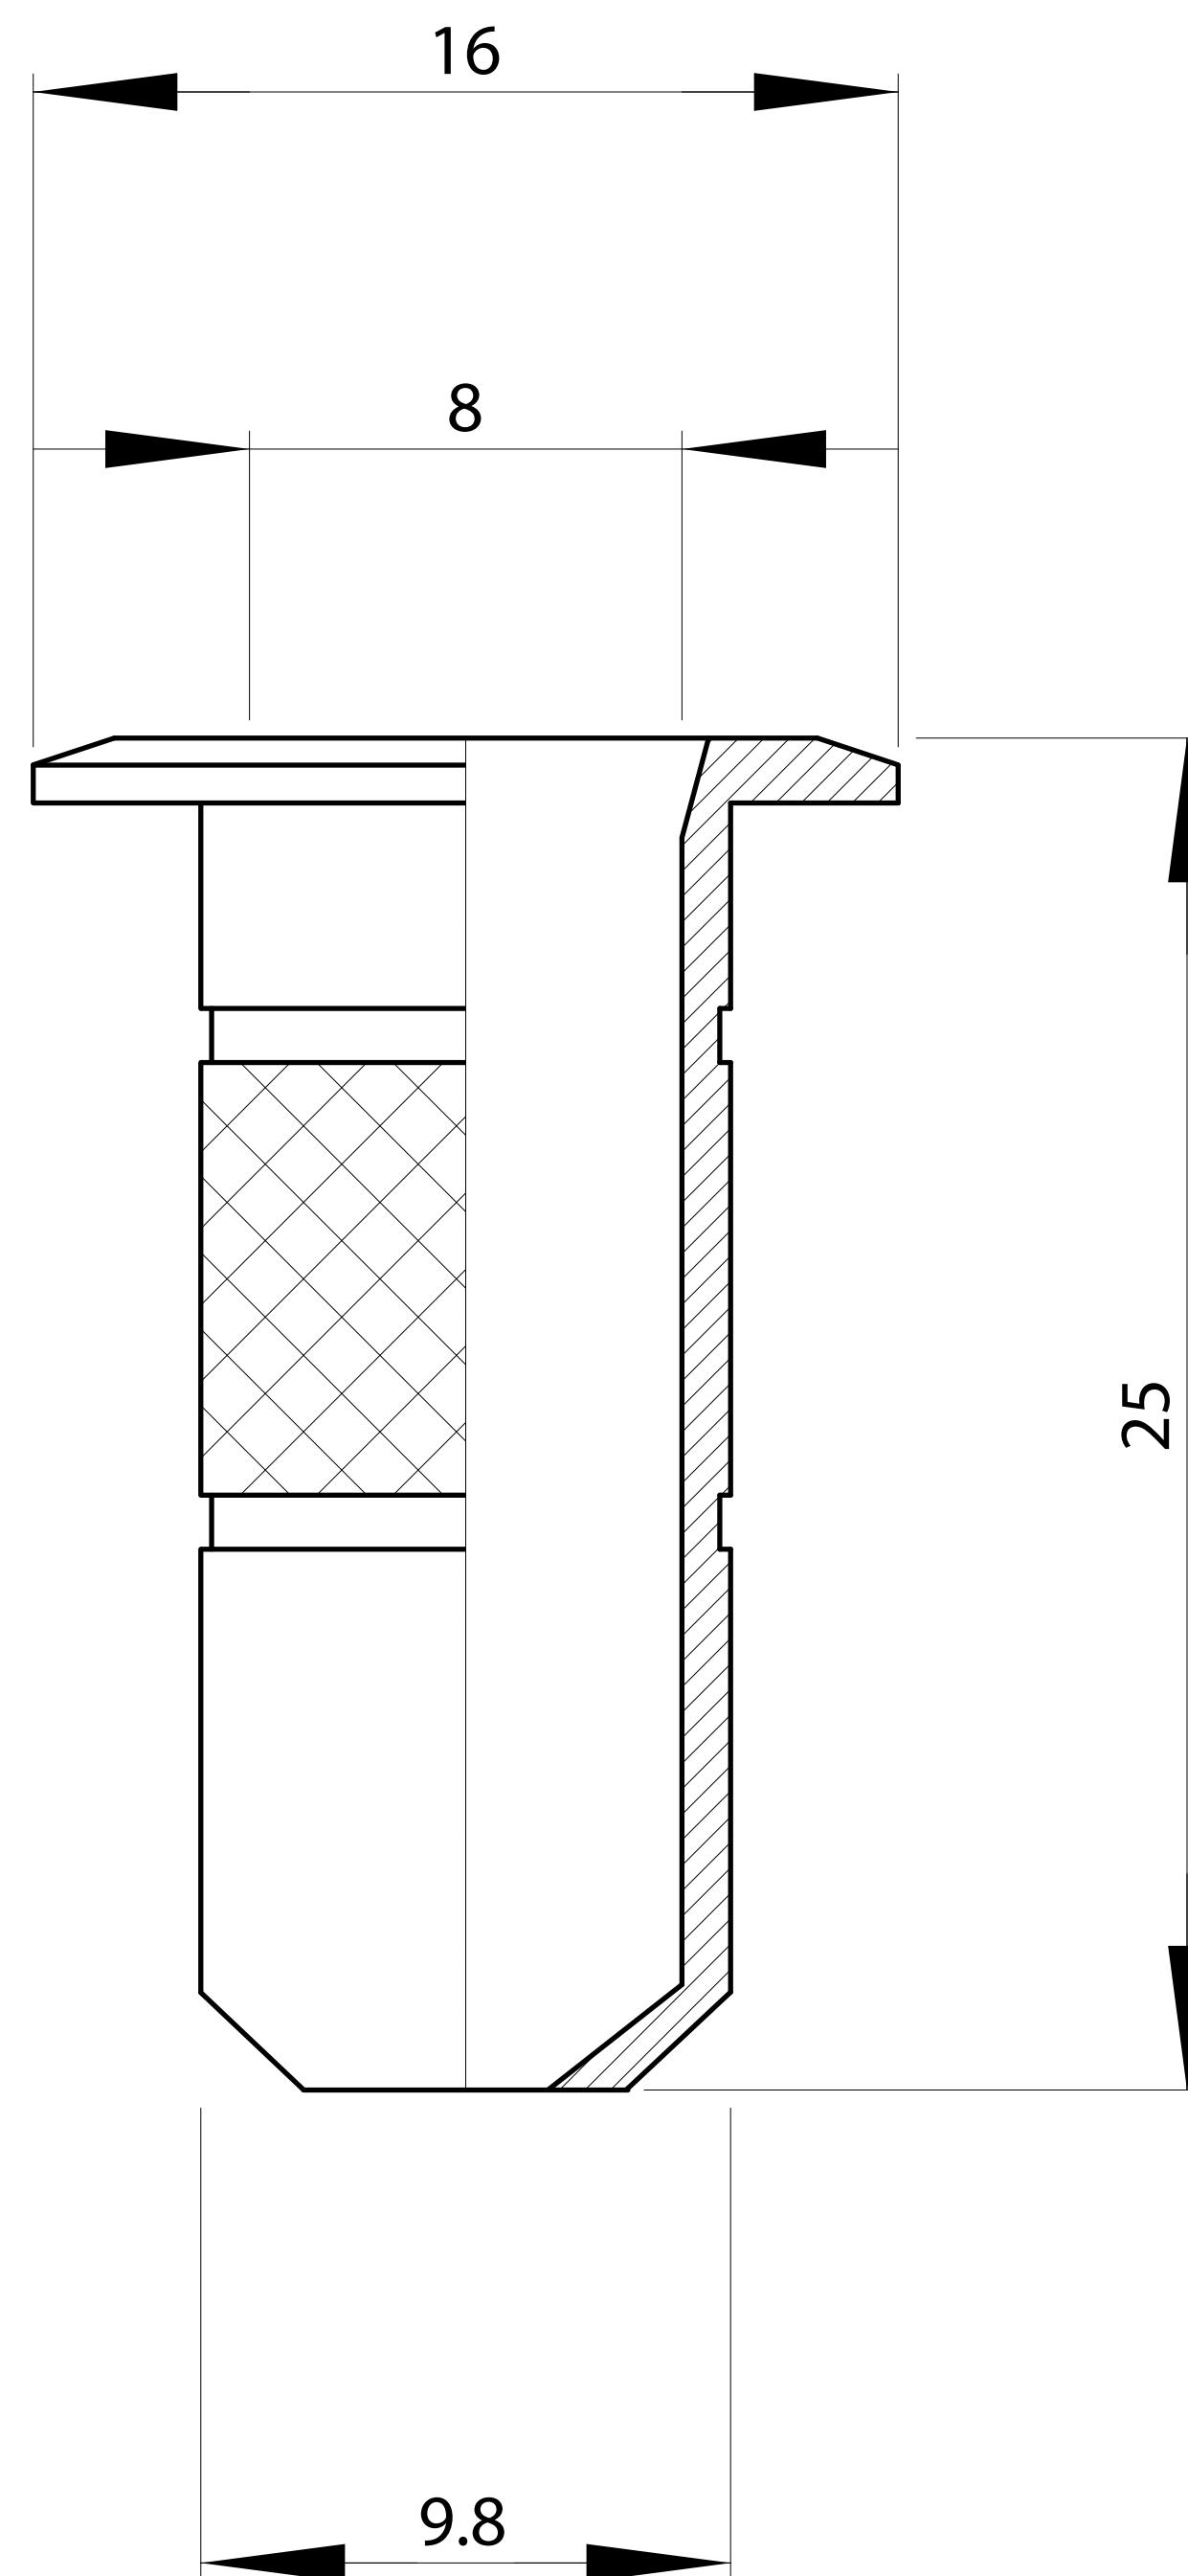

POZZETTO SENZA MOLLA D = 8mm

ARTIBREVETTI