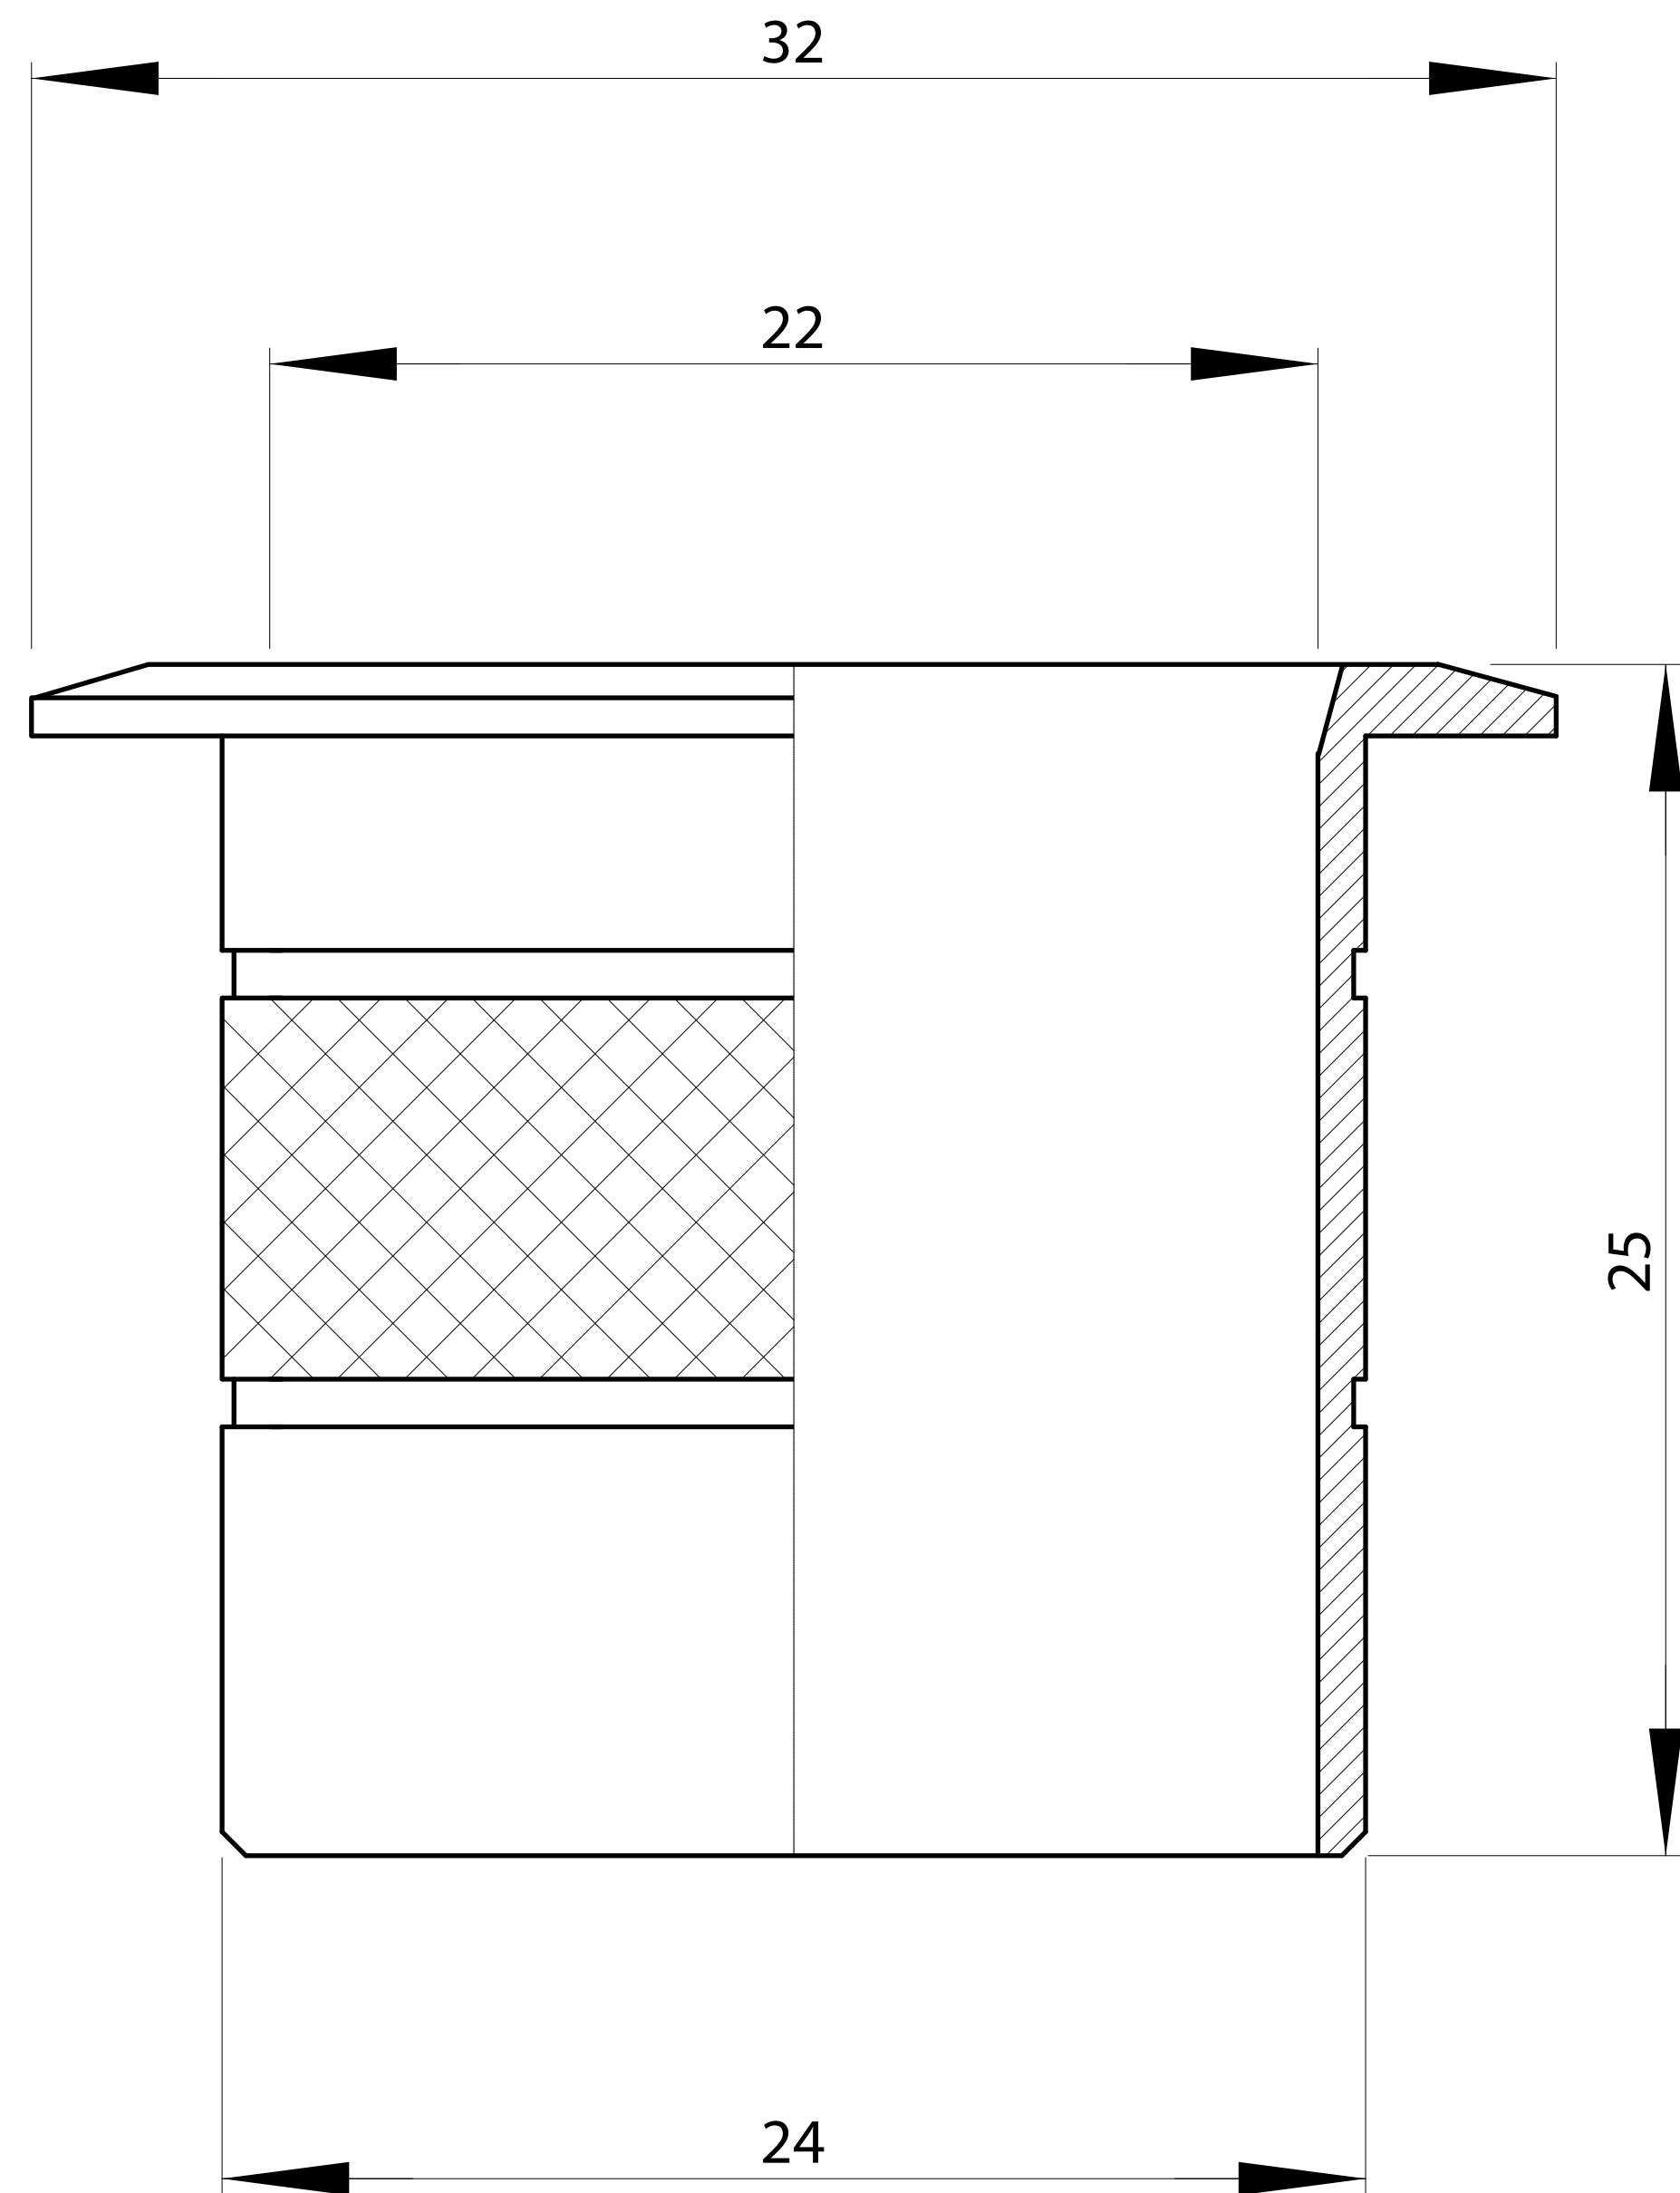

POZZETTO SENZA MOLLA D = 22mm

ARTIBREVETTI