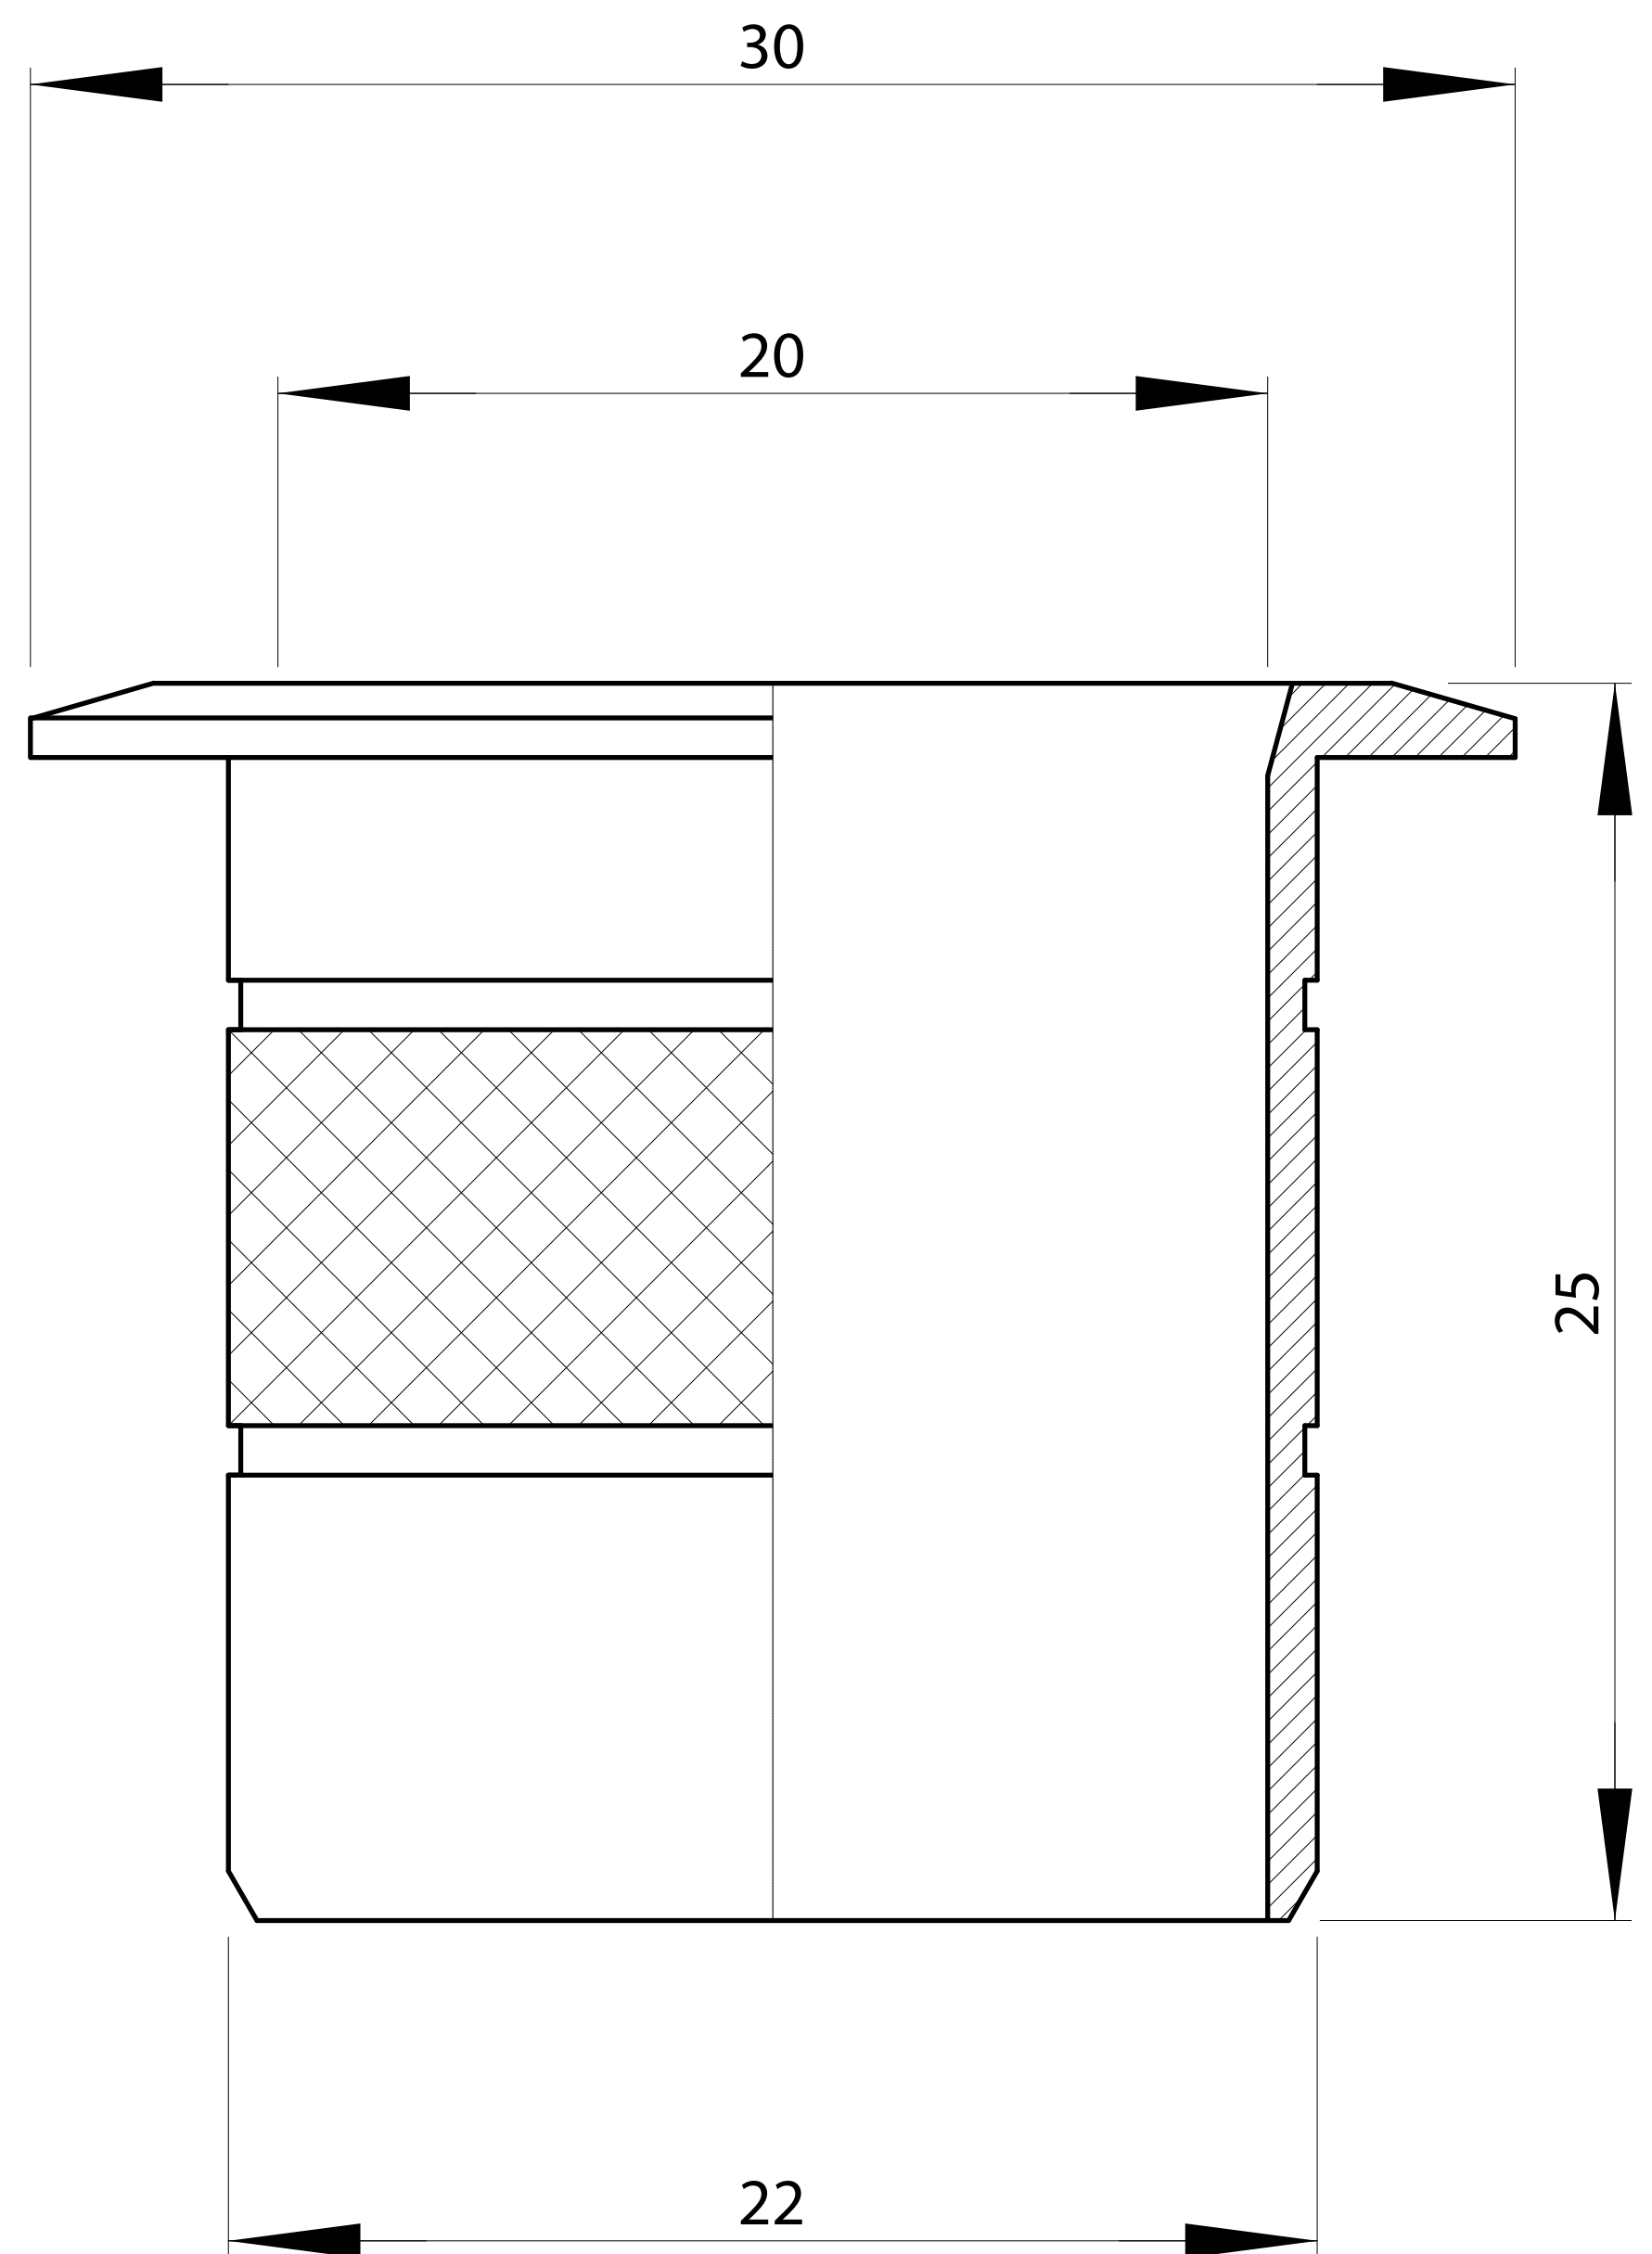

# POZZETTO SENZA MOLLA D = 20mm