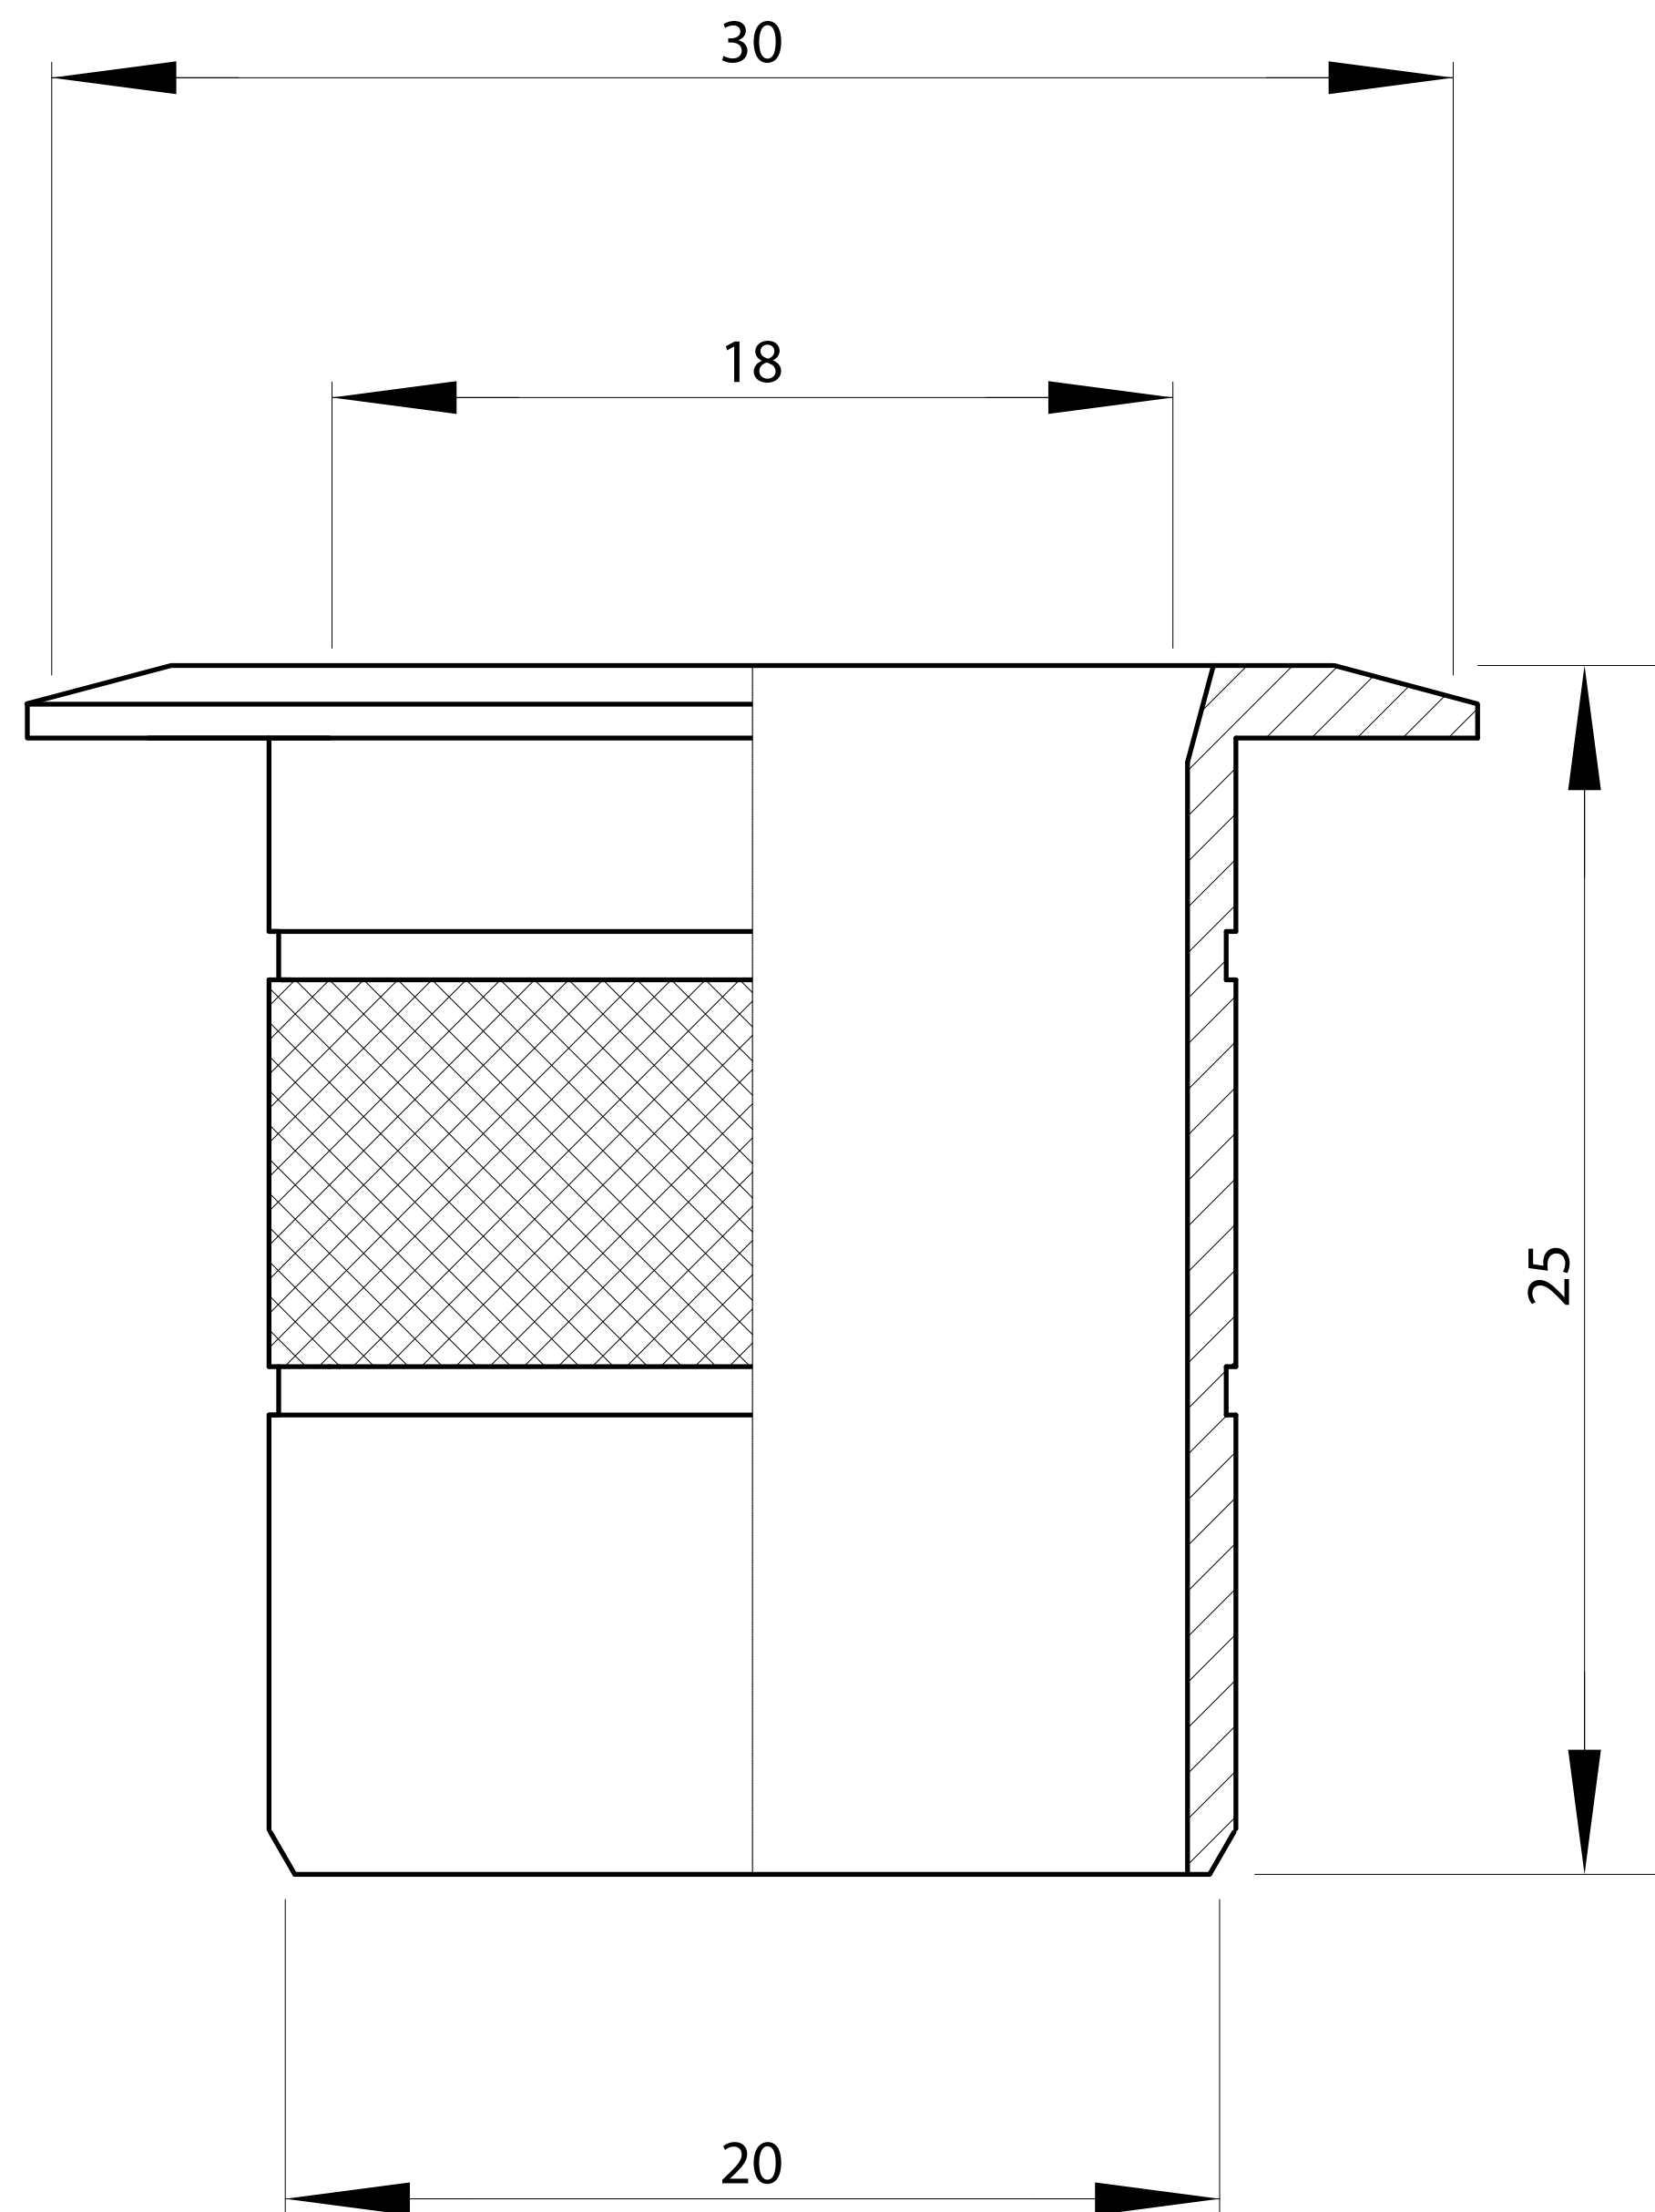

# POZZETTO SENZA MOLLA D = 18mm