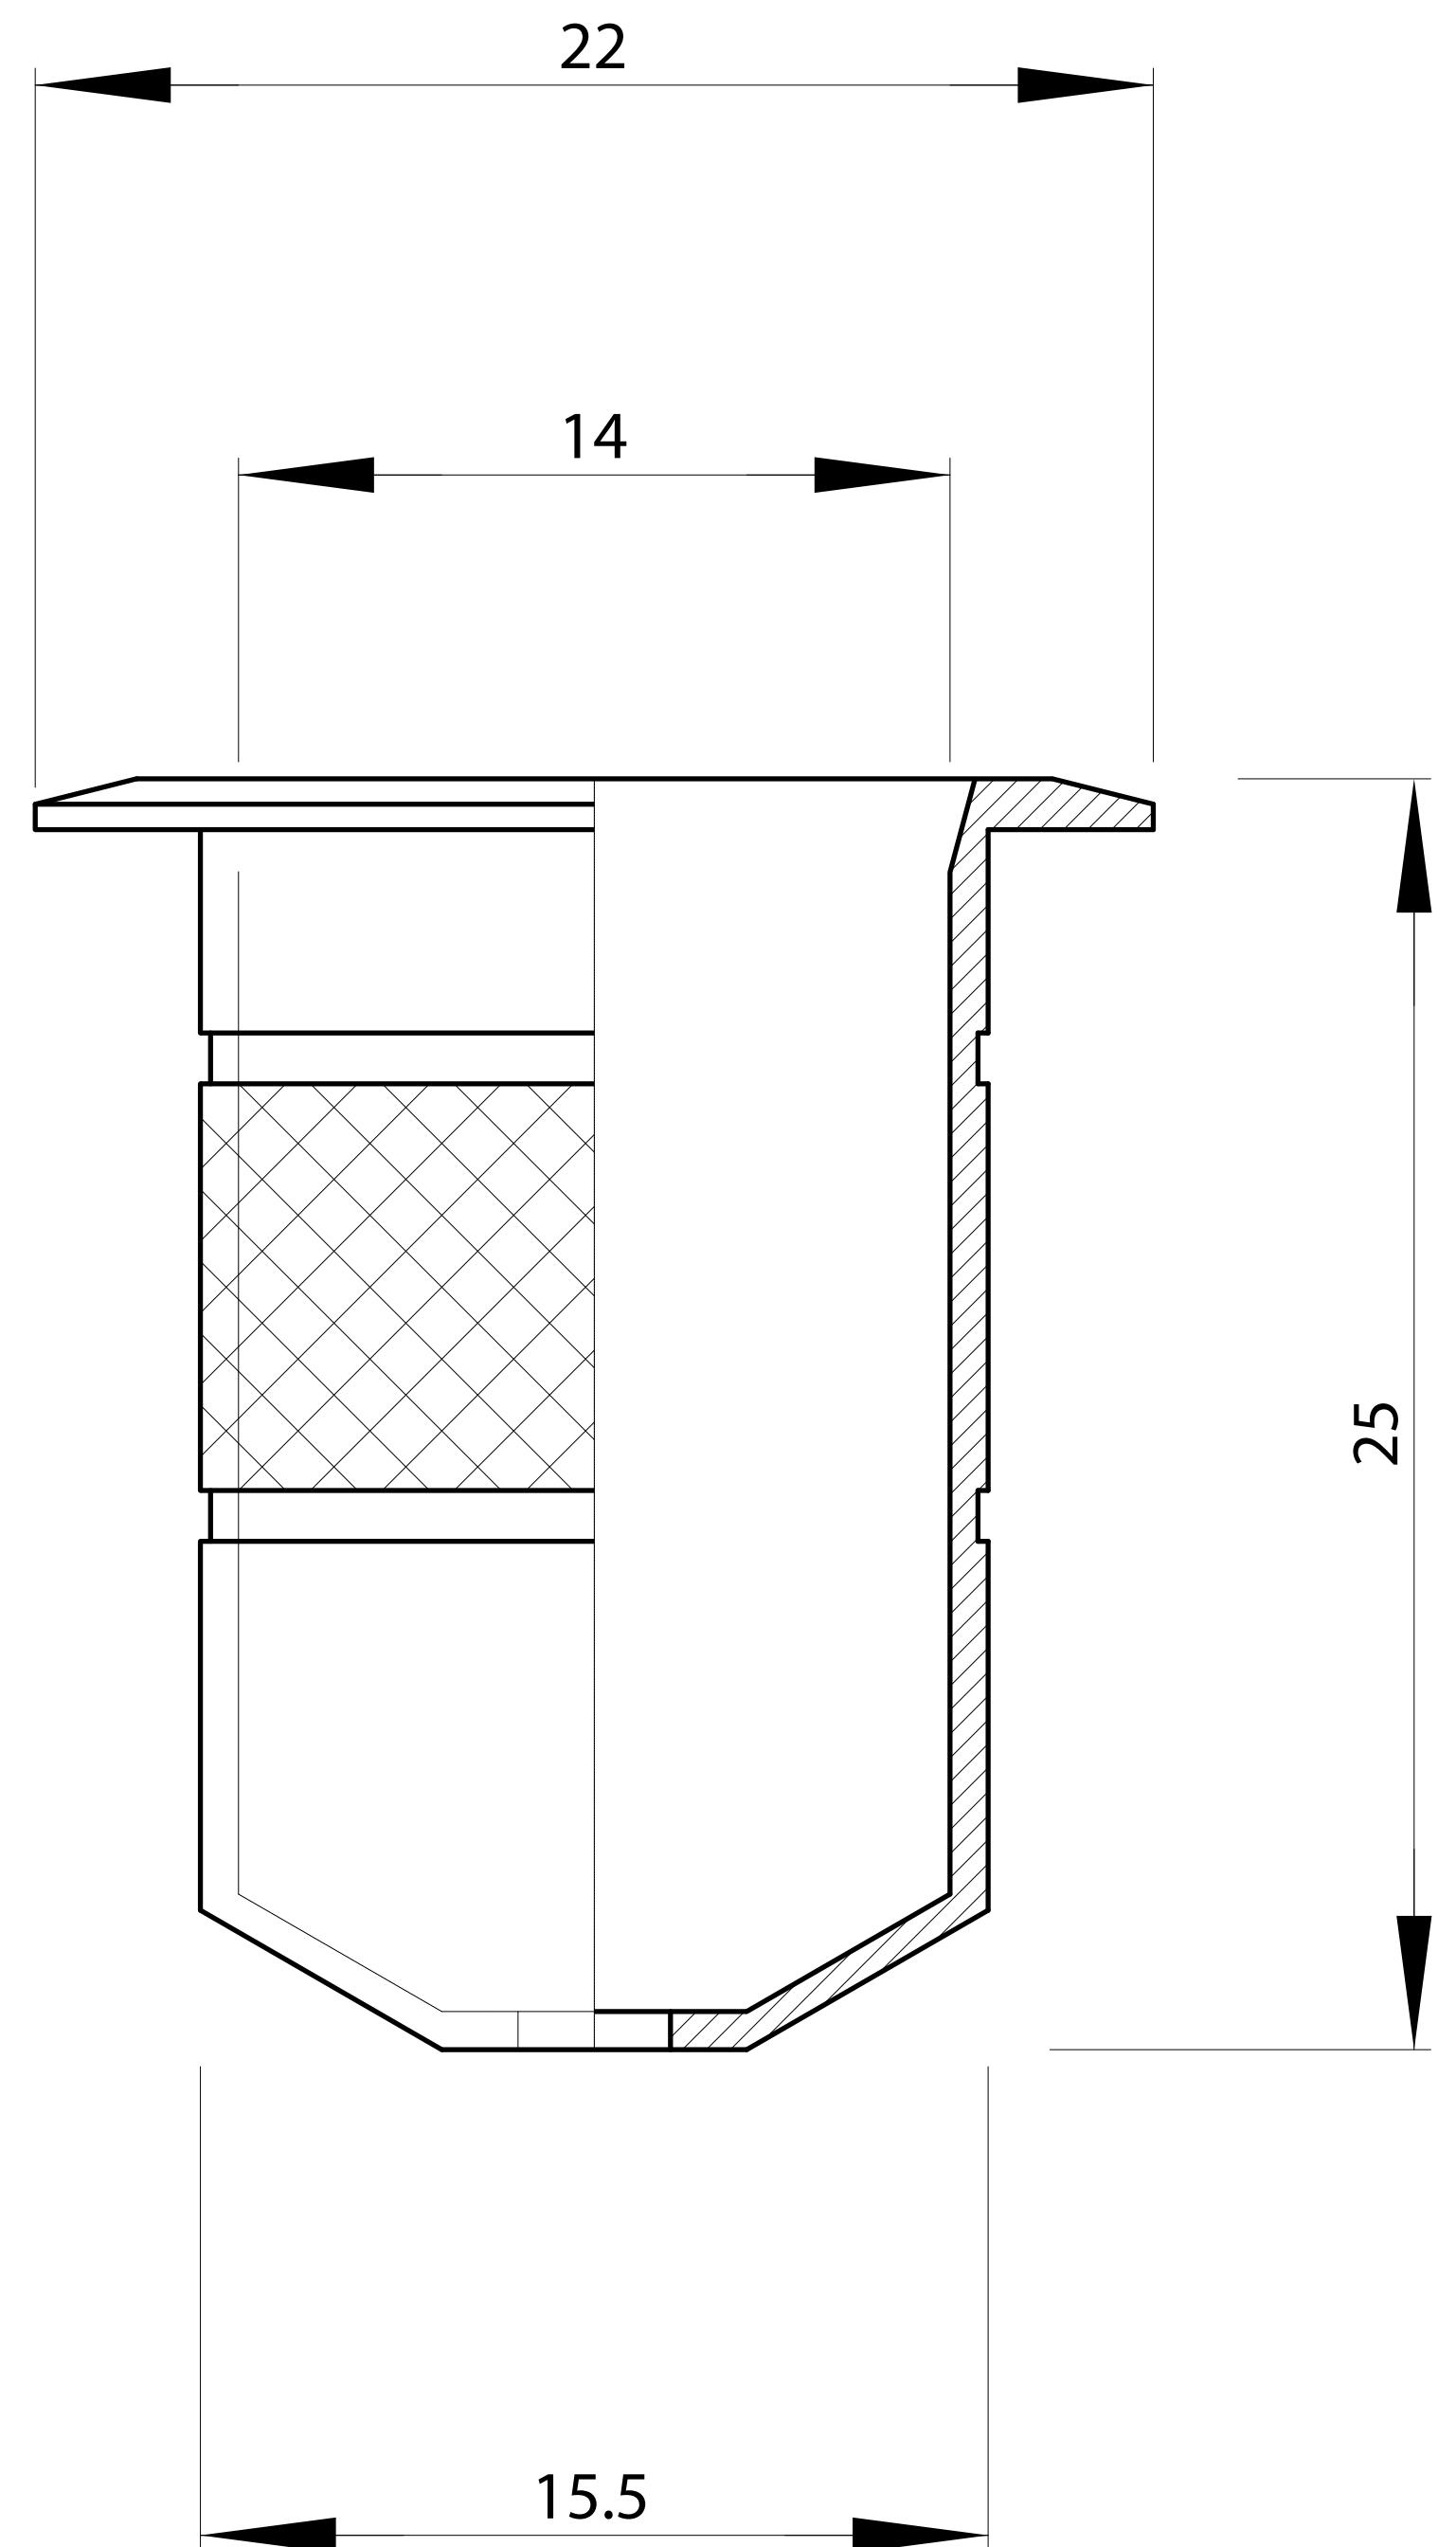

POZZETTO SENZA MOLLA D = 14mm

ARTIBREVETTI