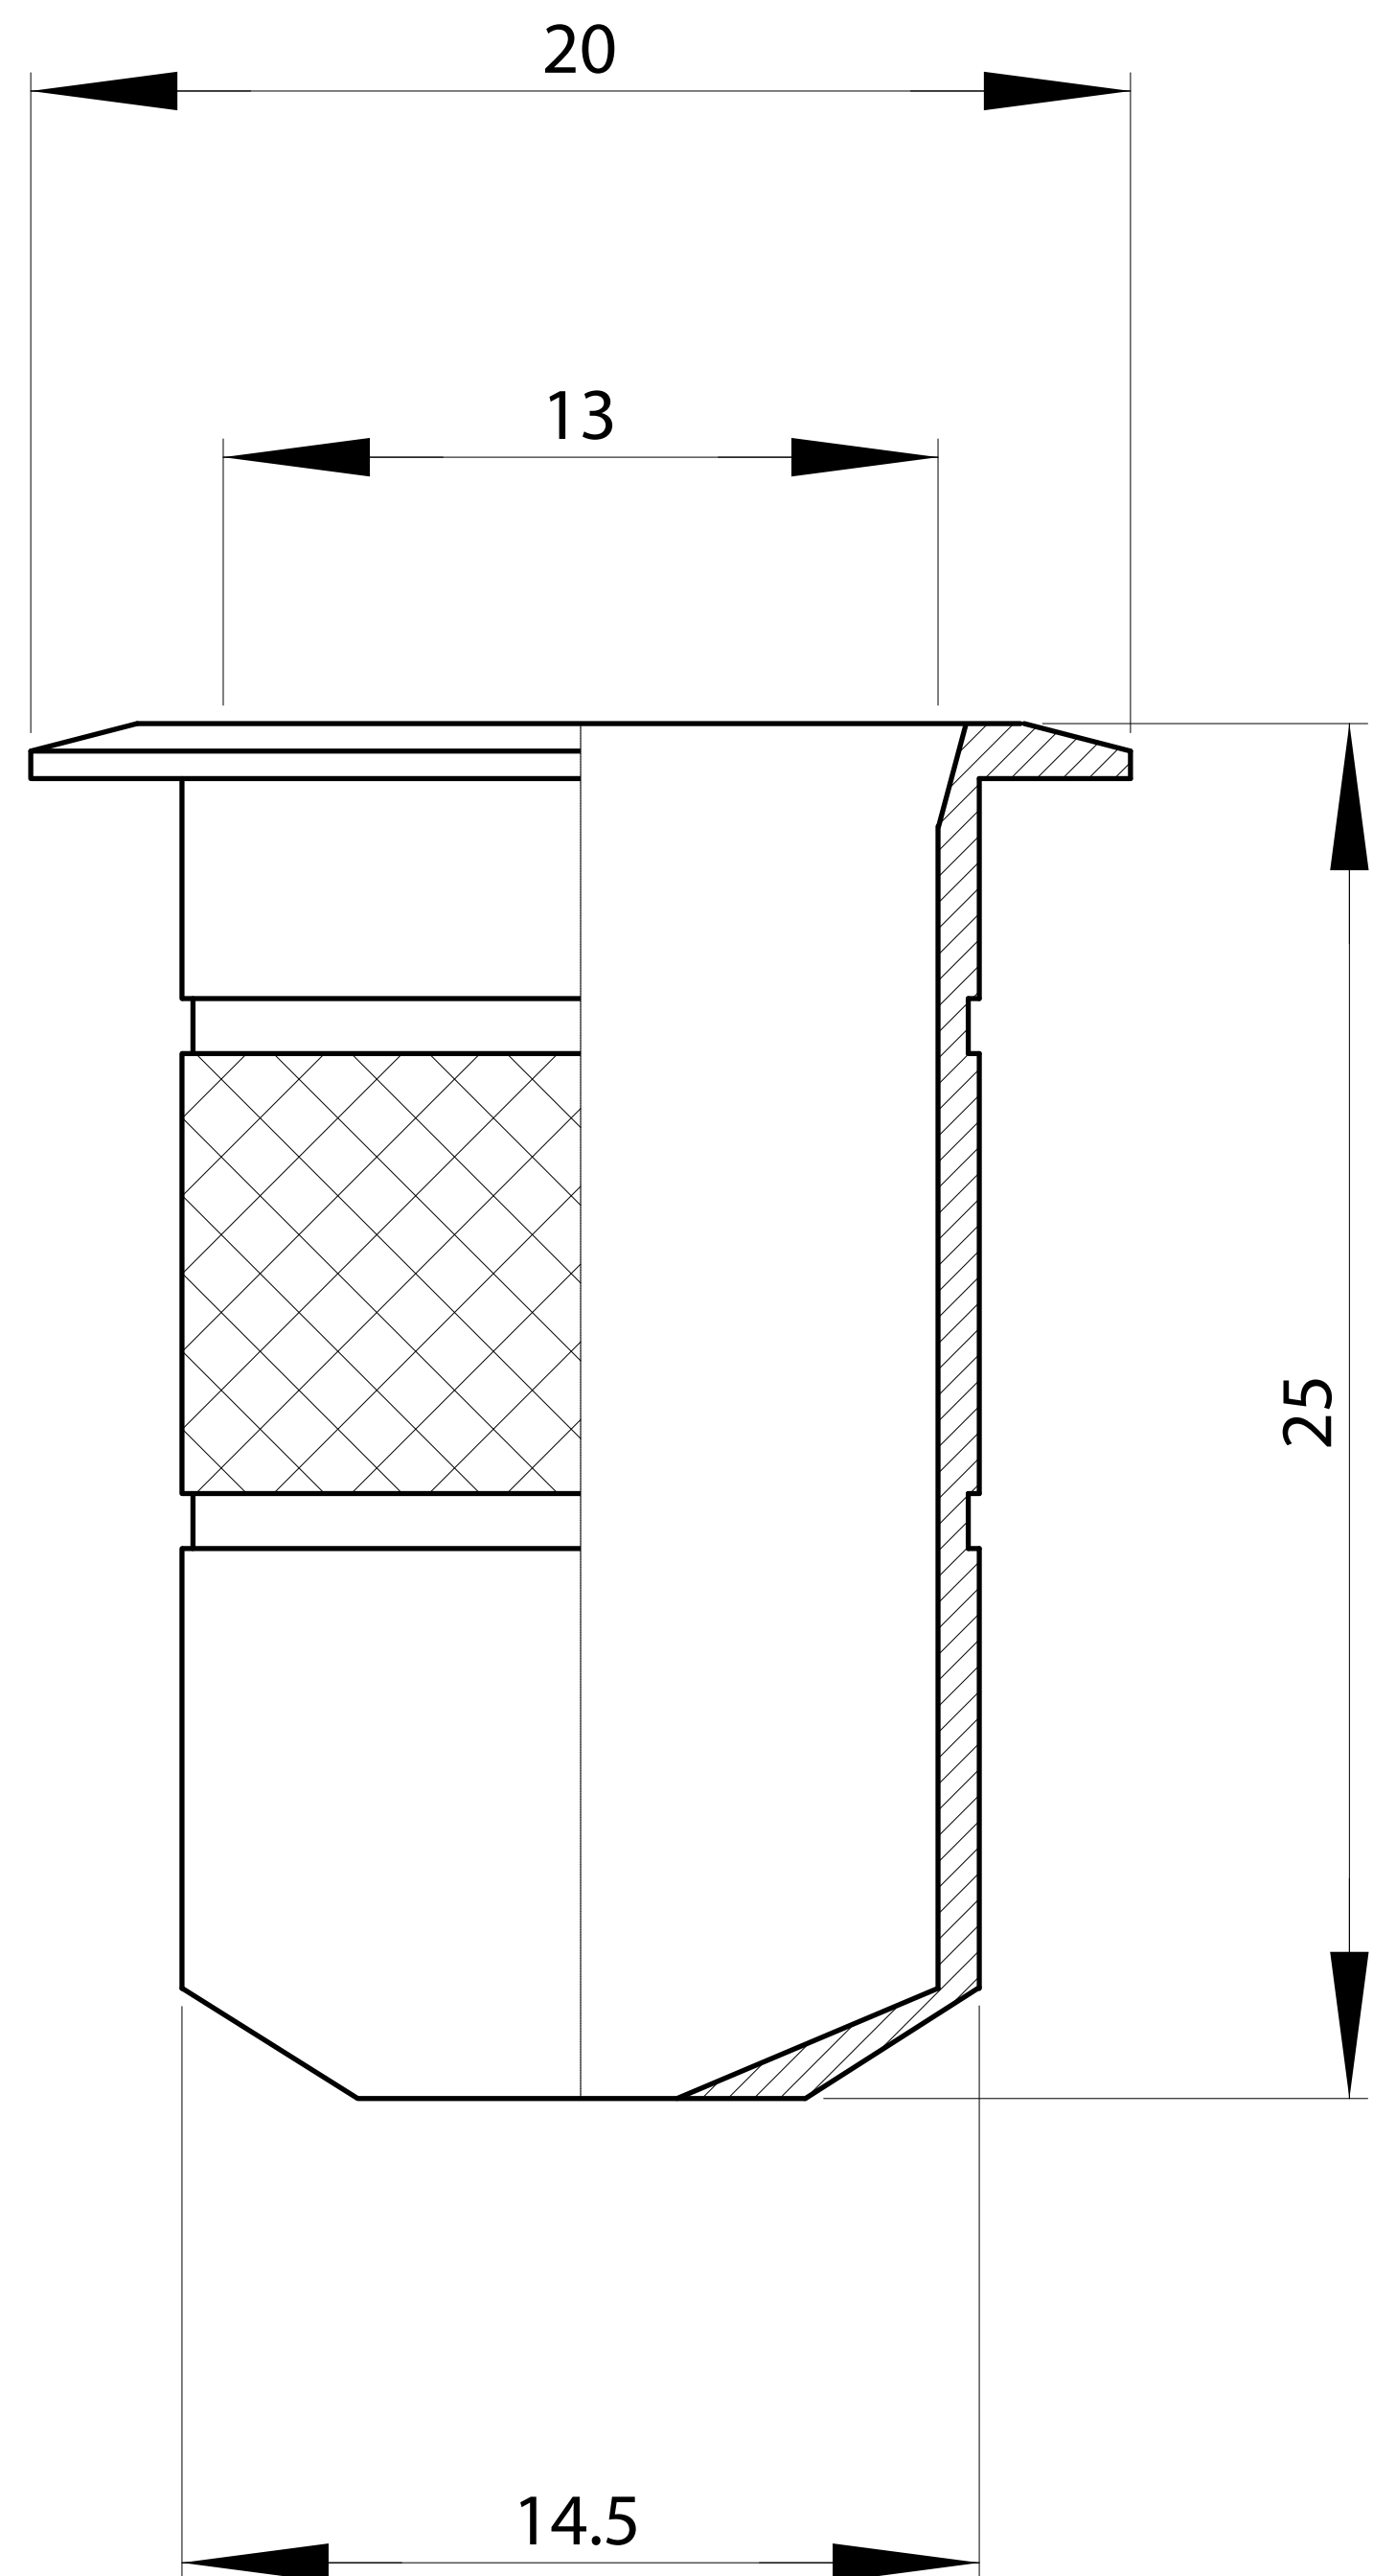

# POZZETTO SENZA MOLLA D = 13mm