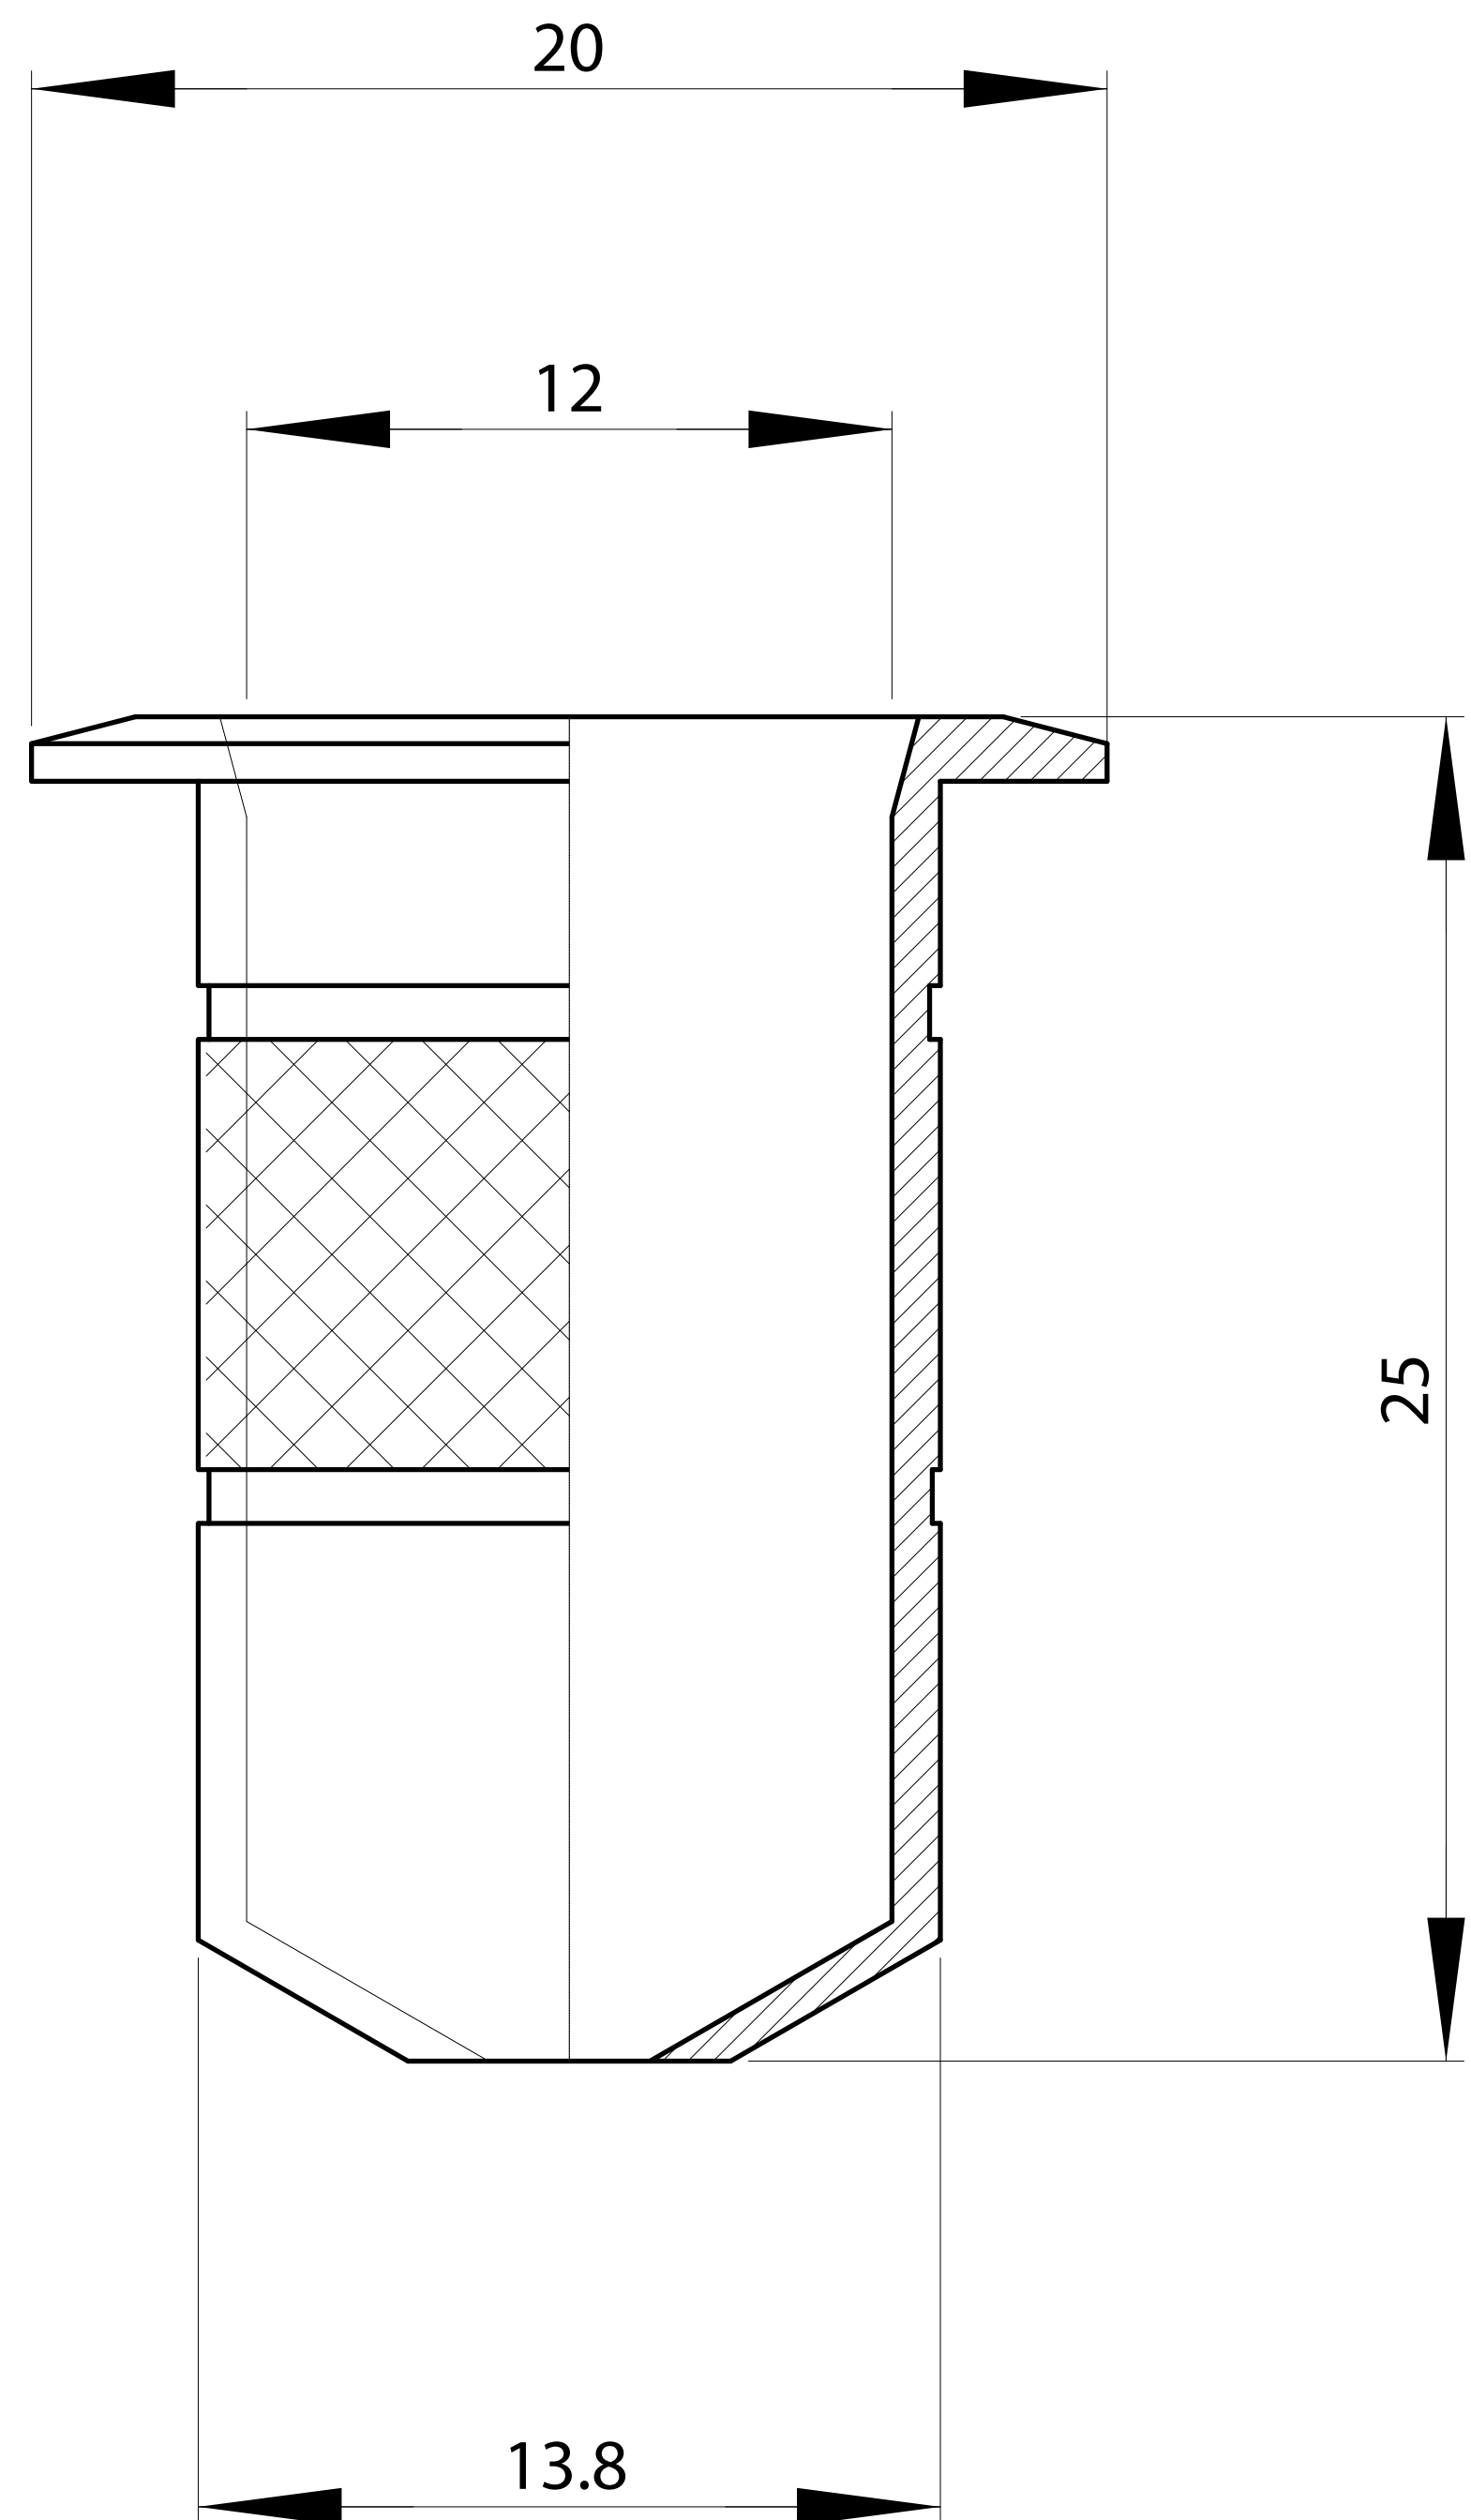

POZZETTO SENZA MOLLA D = 12mm

ARTIBREVETTI