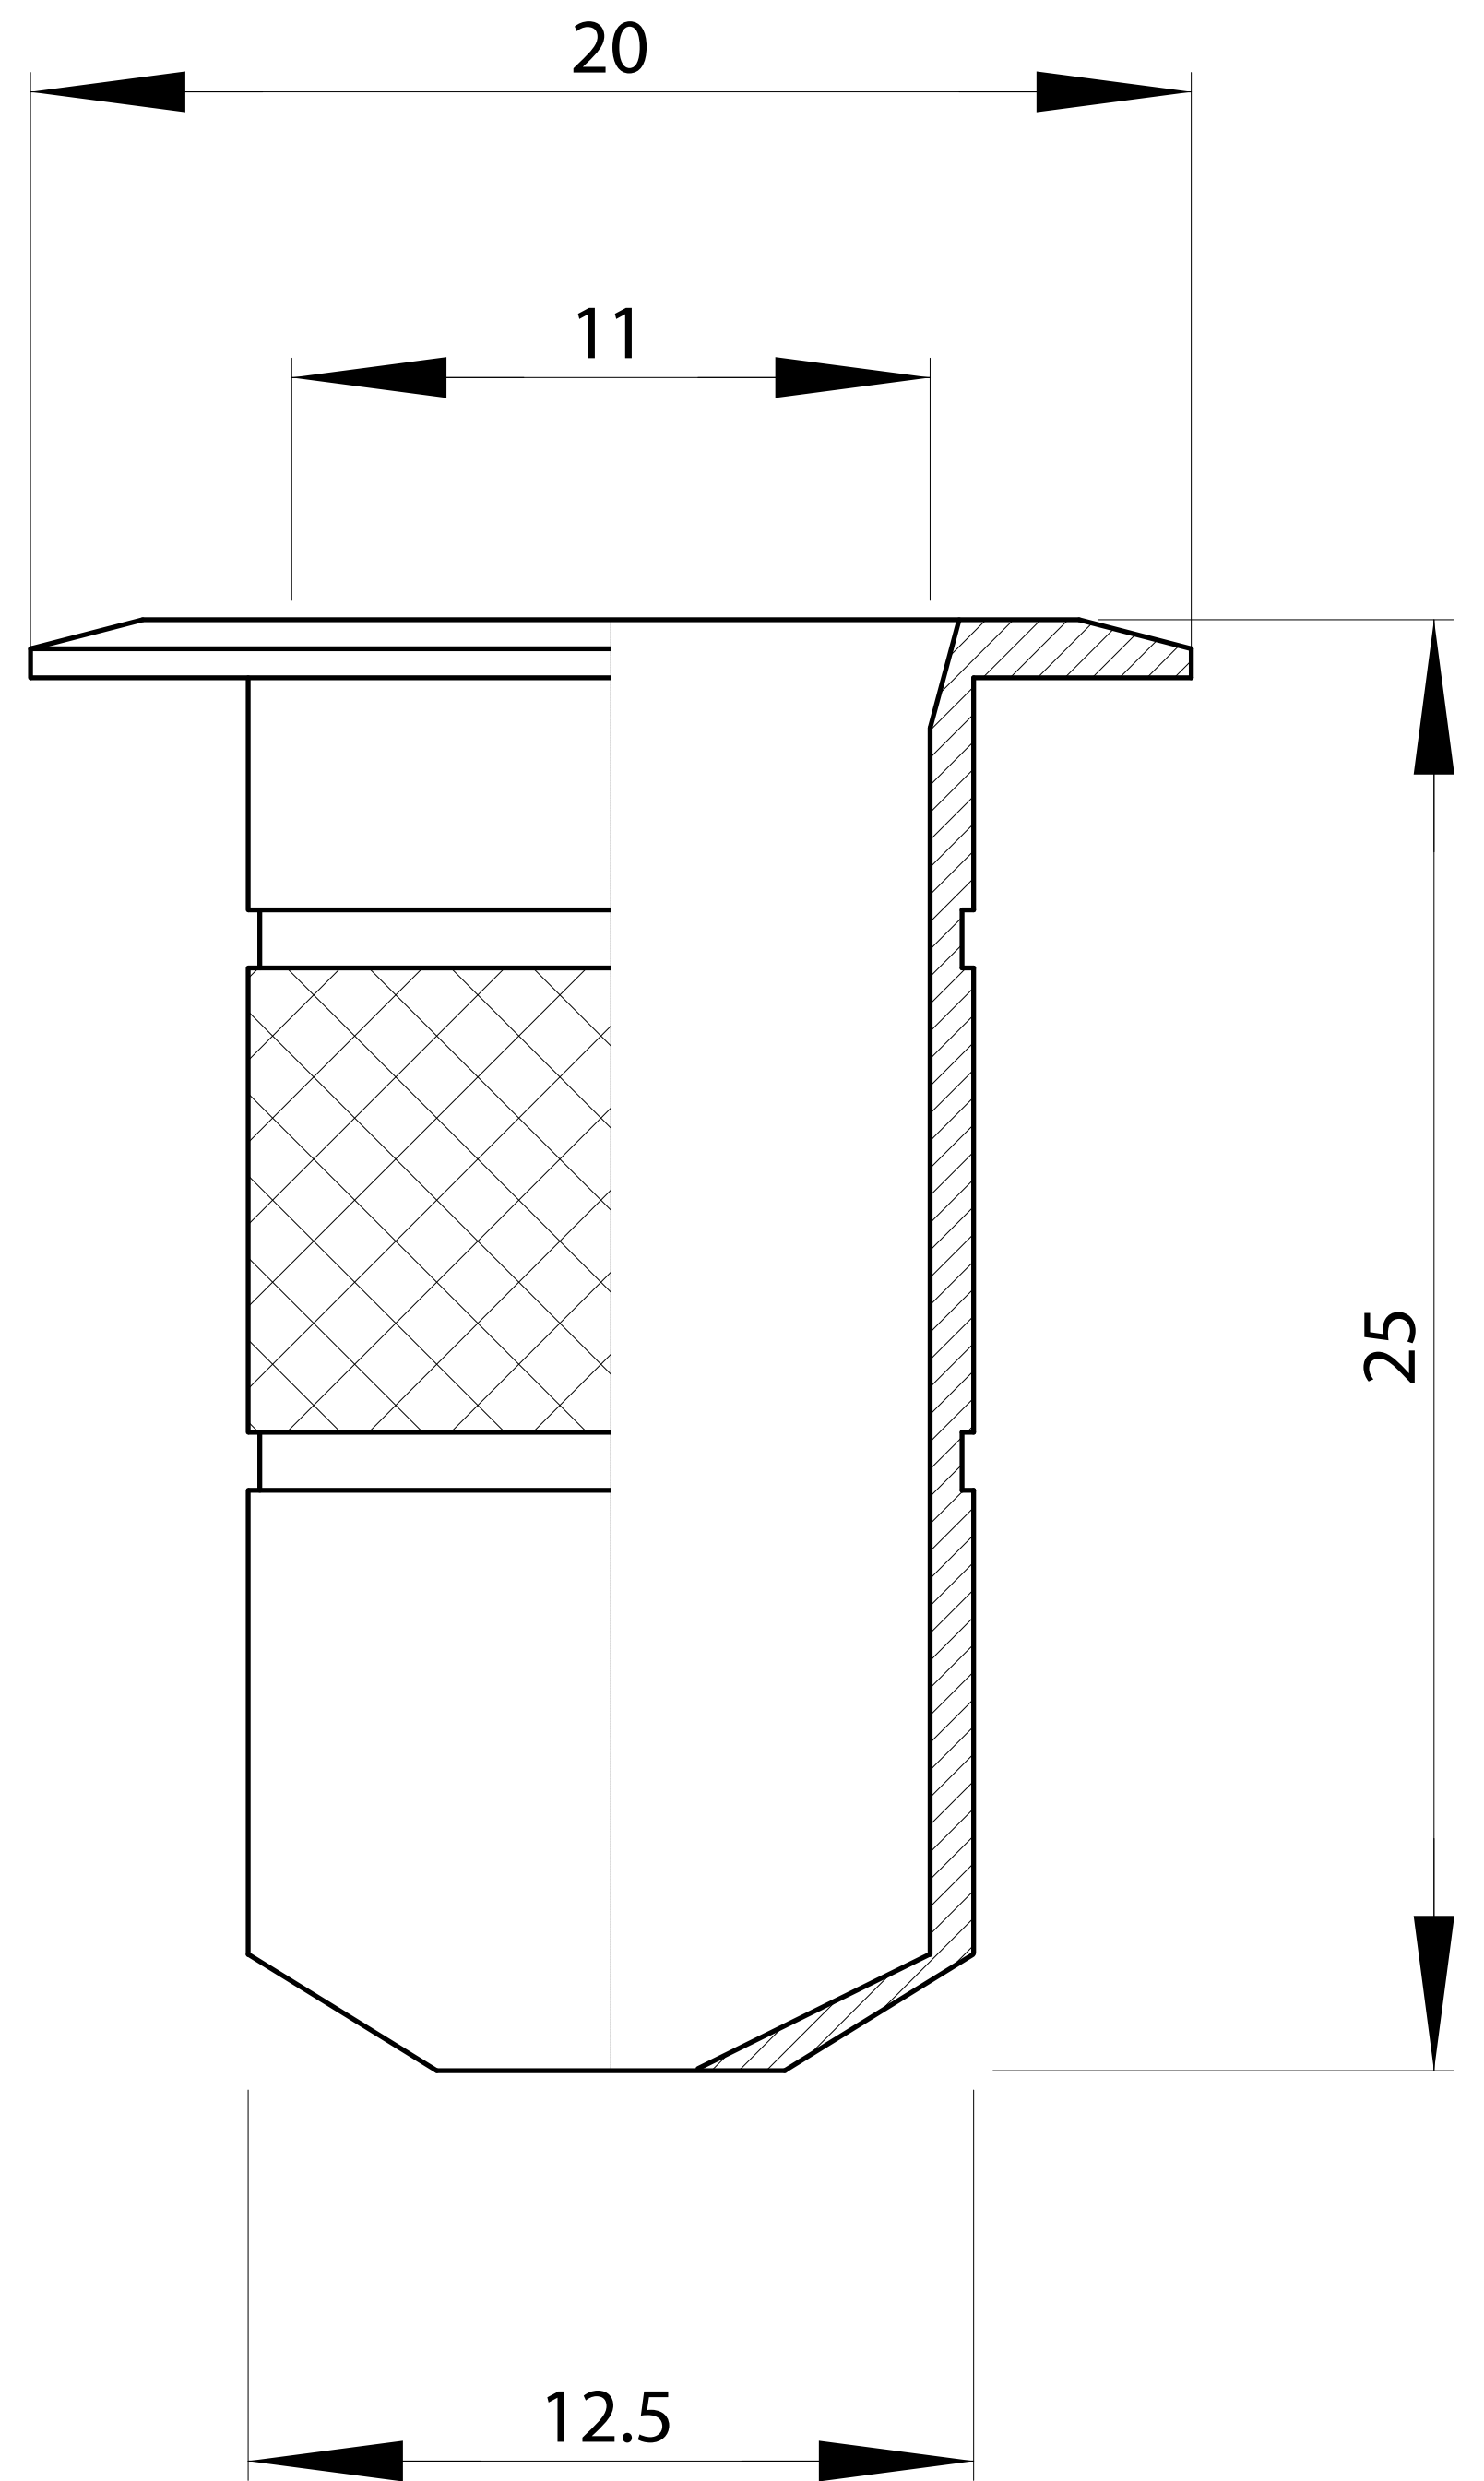

# POZZETTO SENZA MOLLA D = 11mm