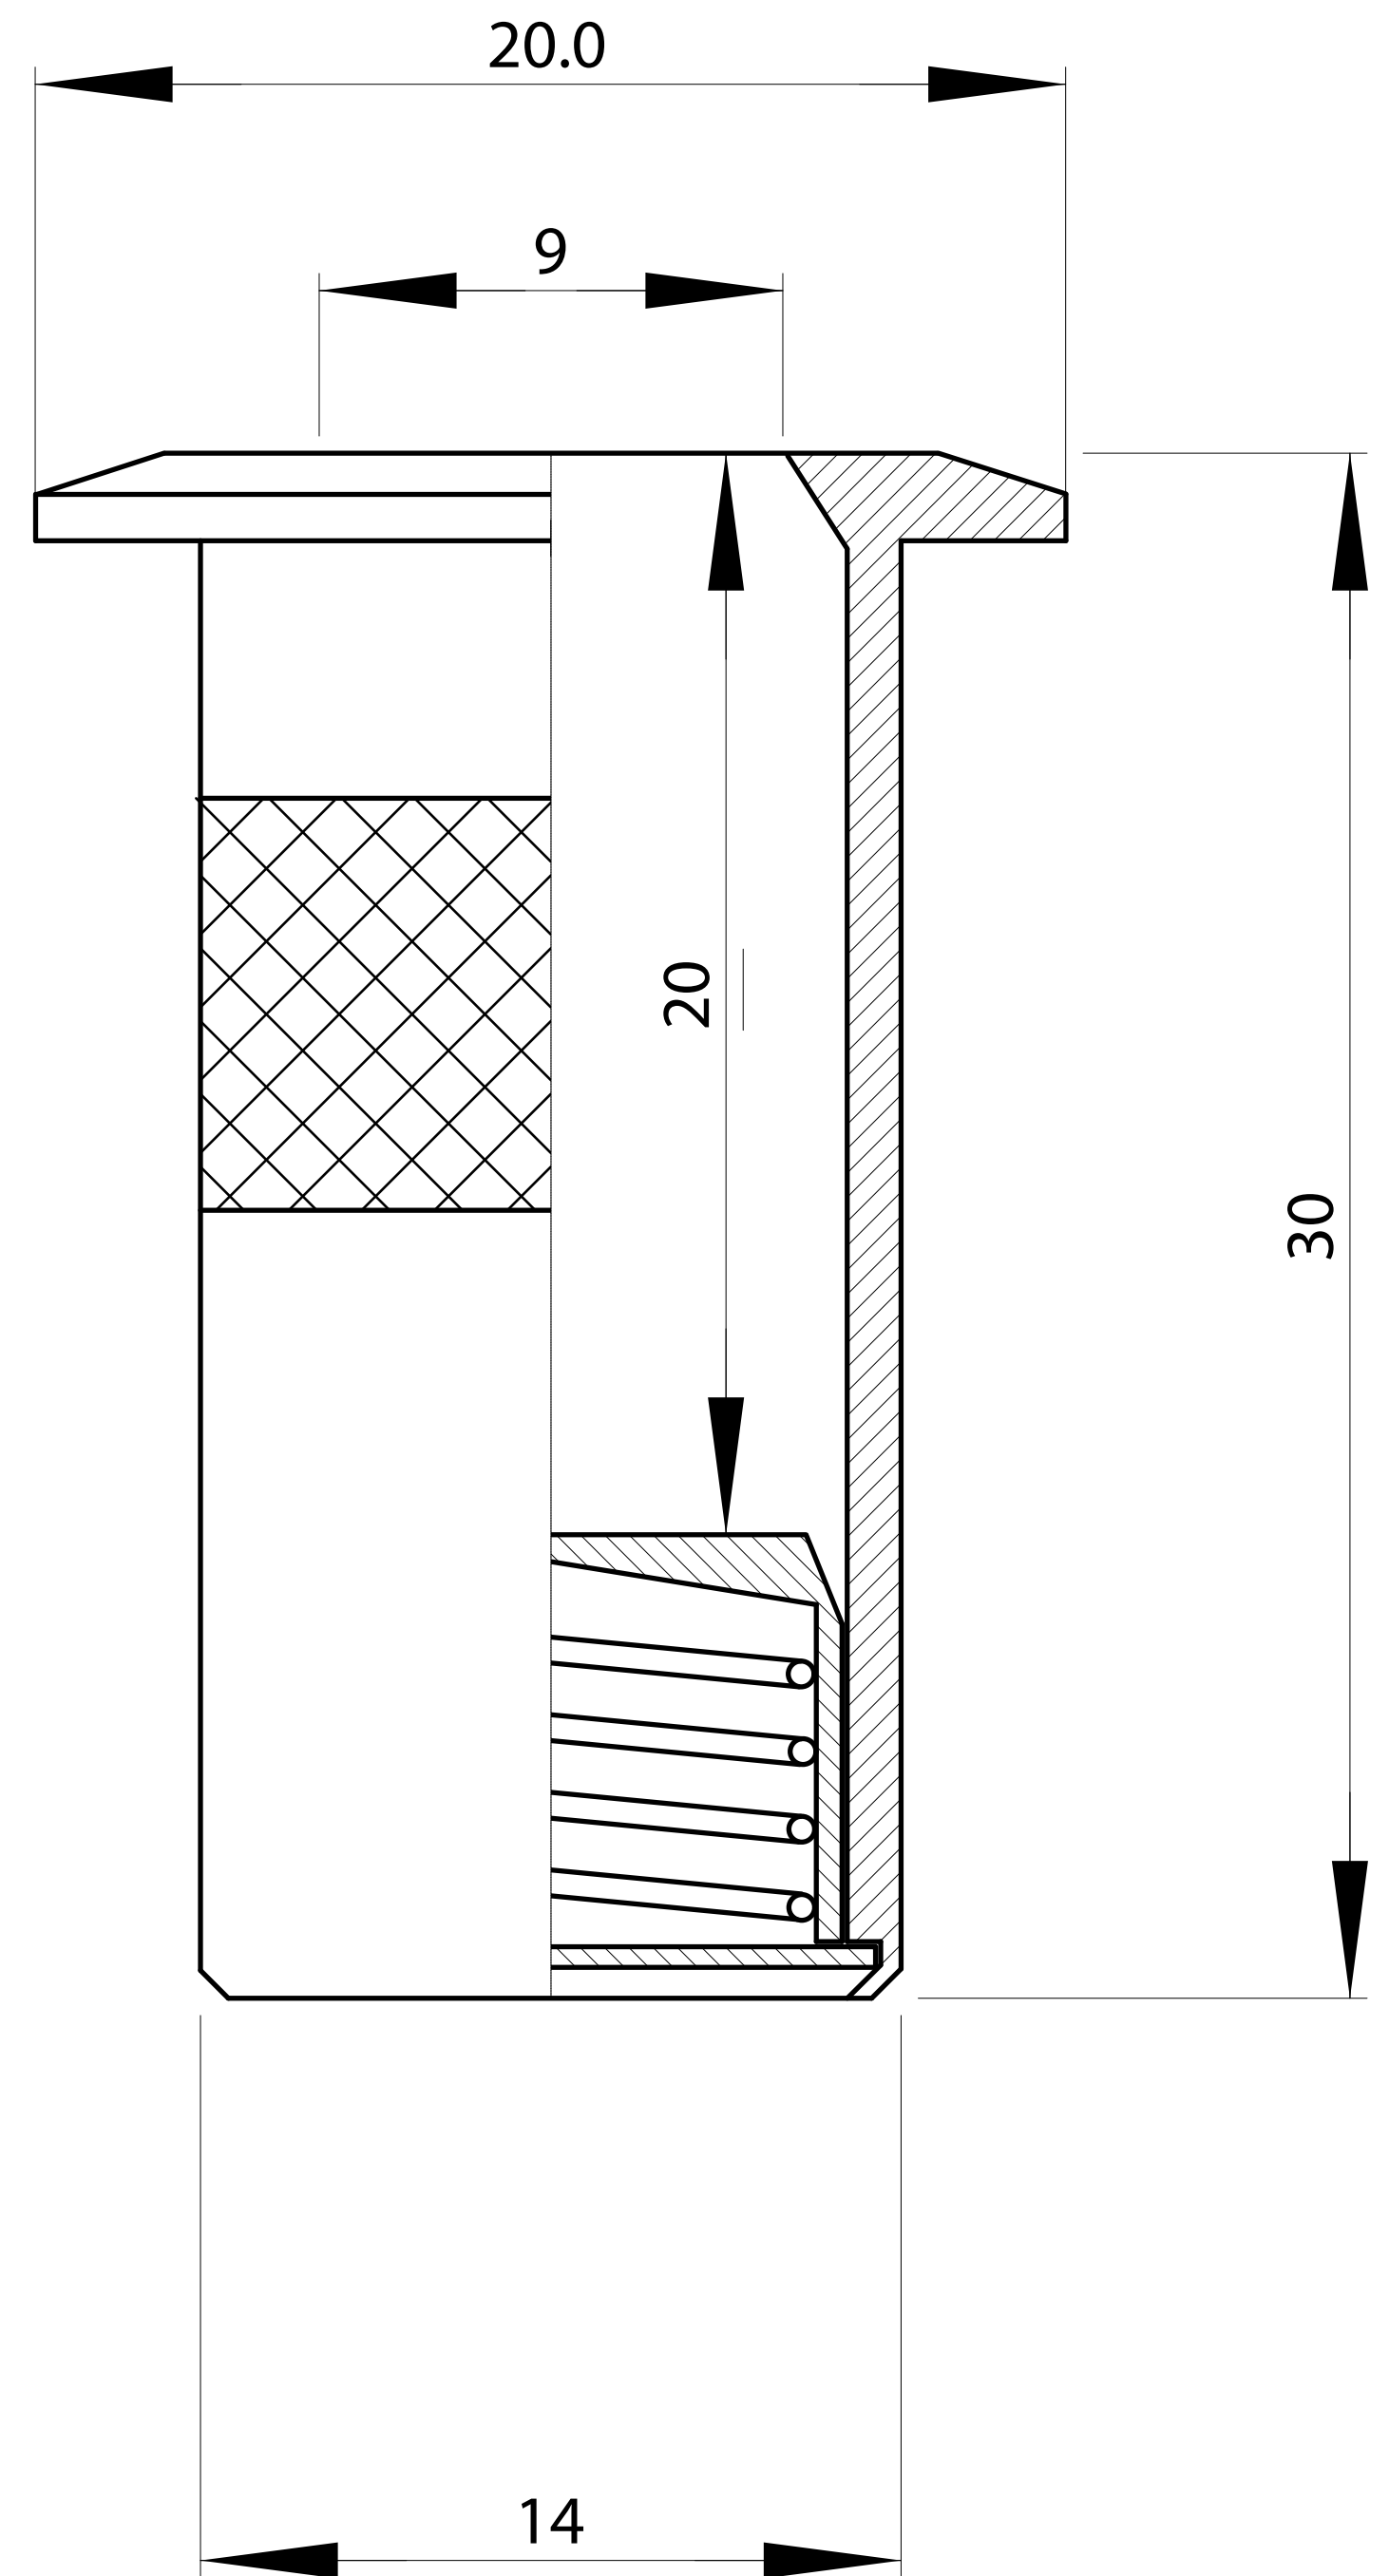

# POZZETTO ANTI POLVERE D = 9 mm