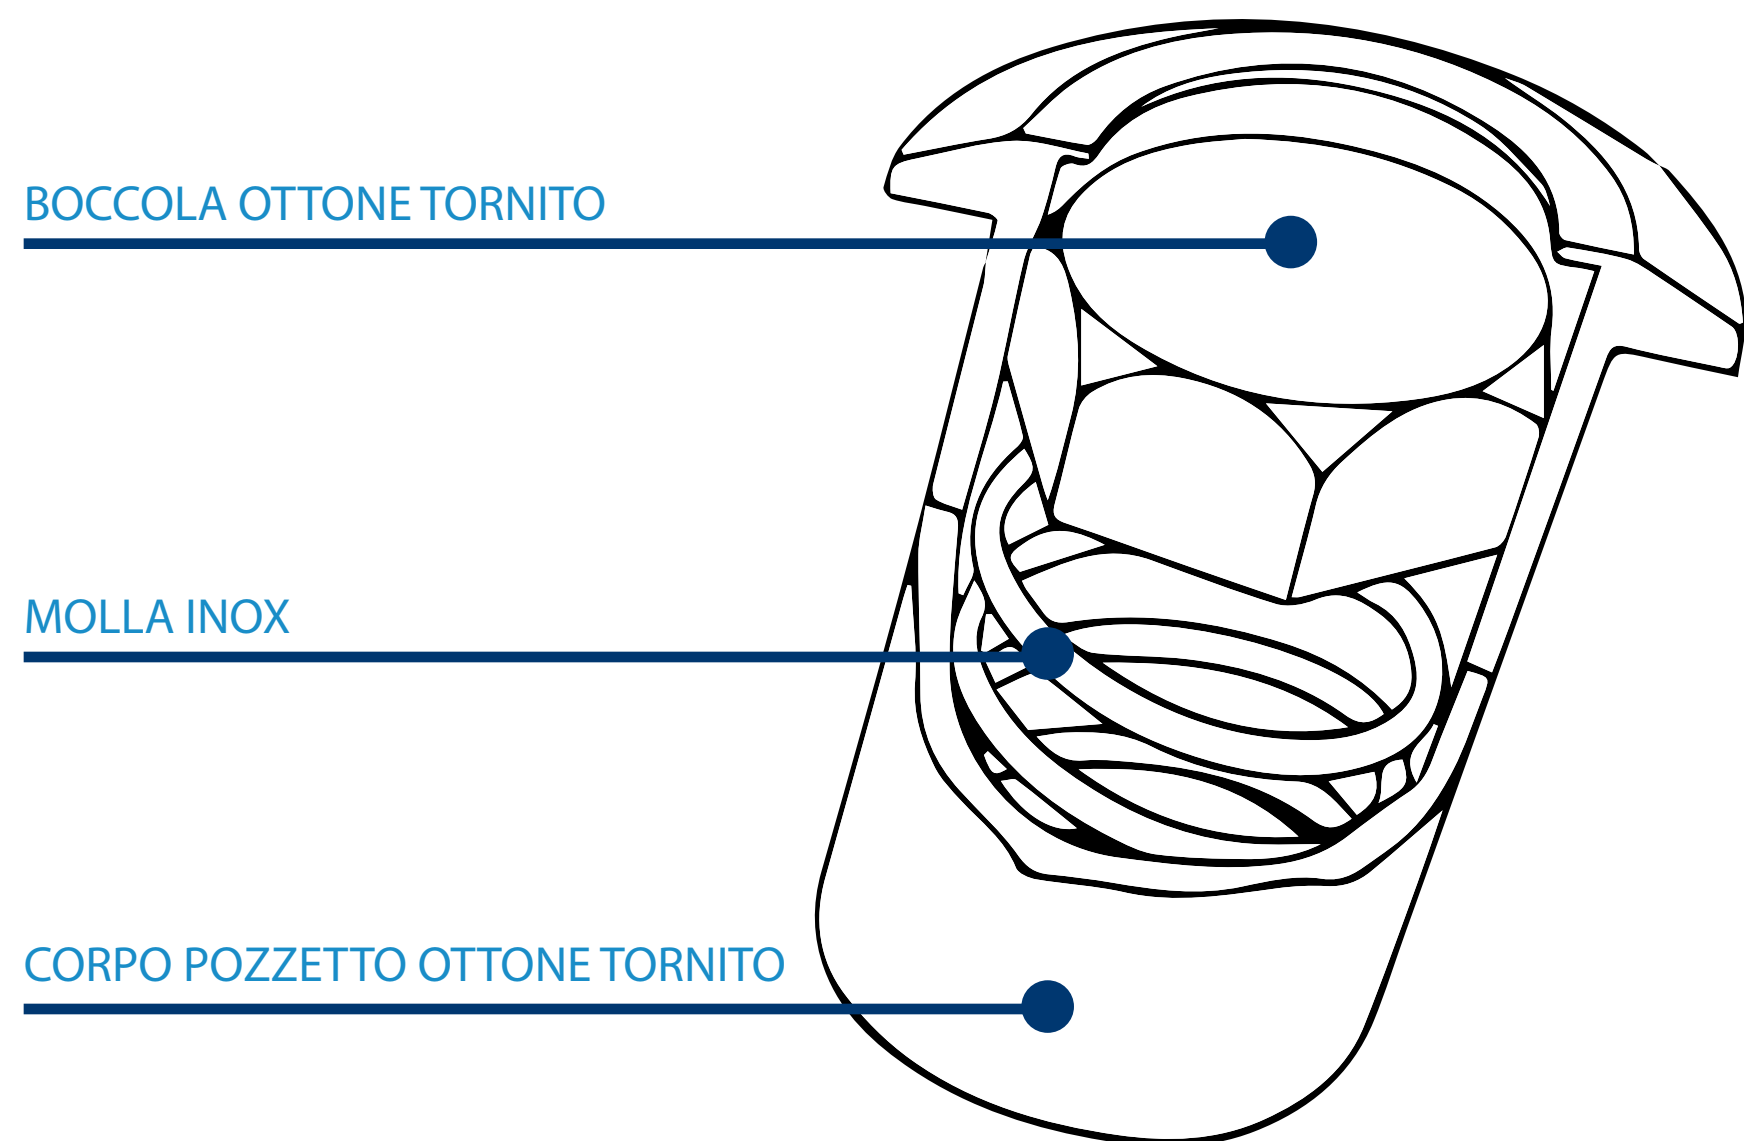

# POZZETTO ANTI POLVERE D = 9 mm