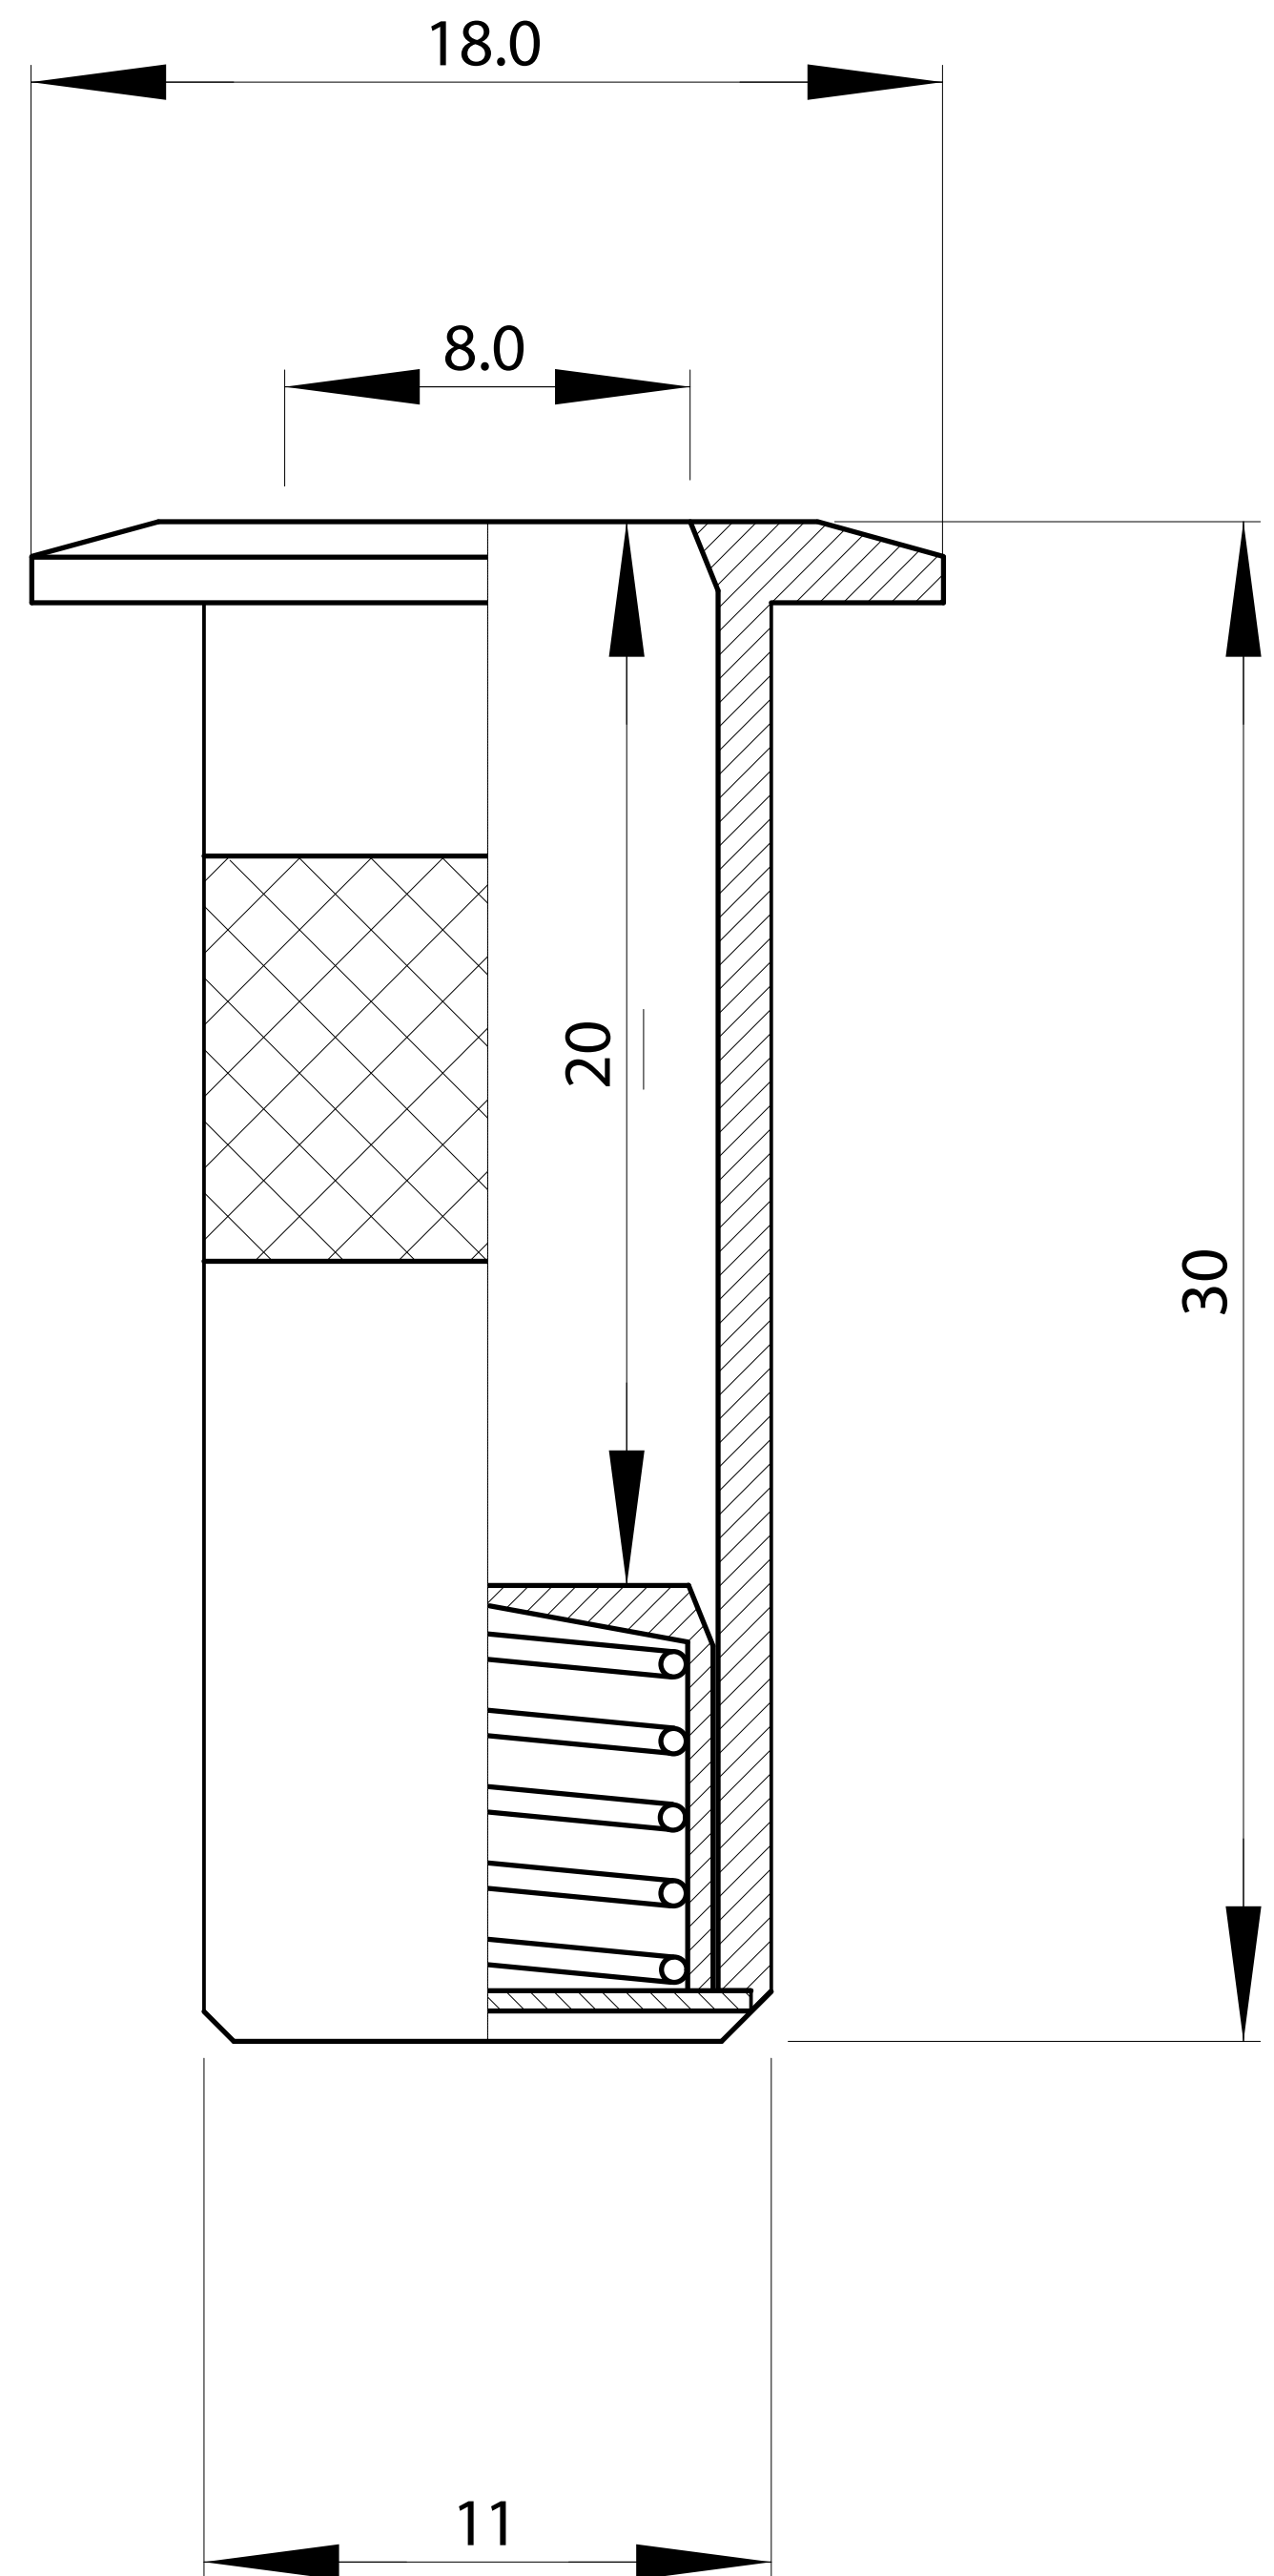

# POZZETTO ANTI POLVERE D = 8mm