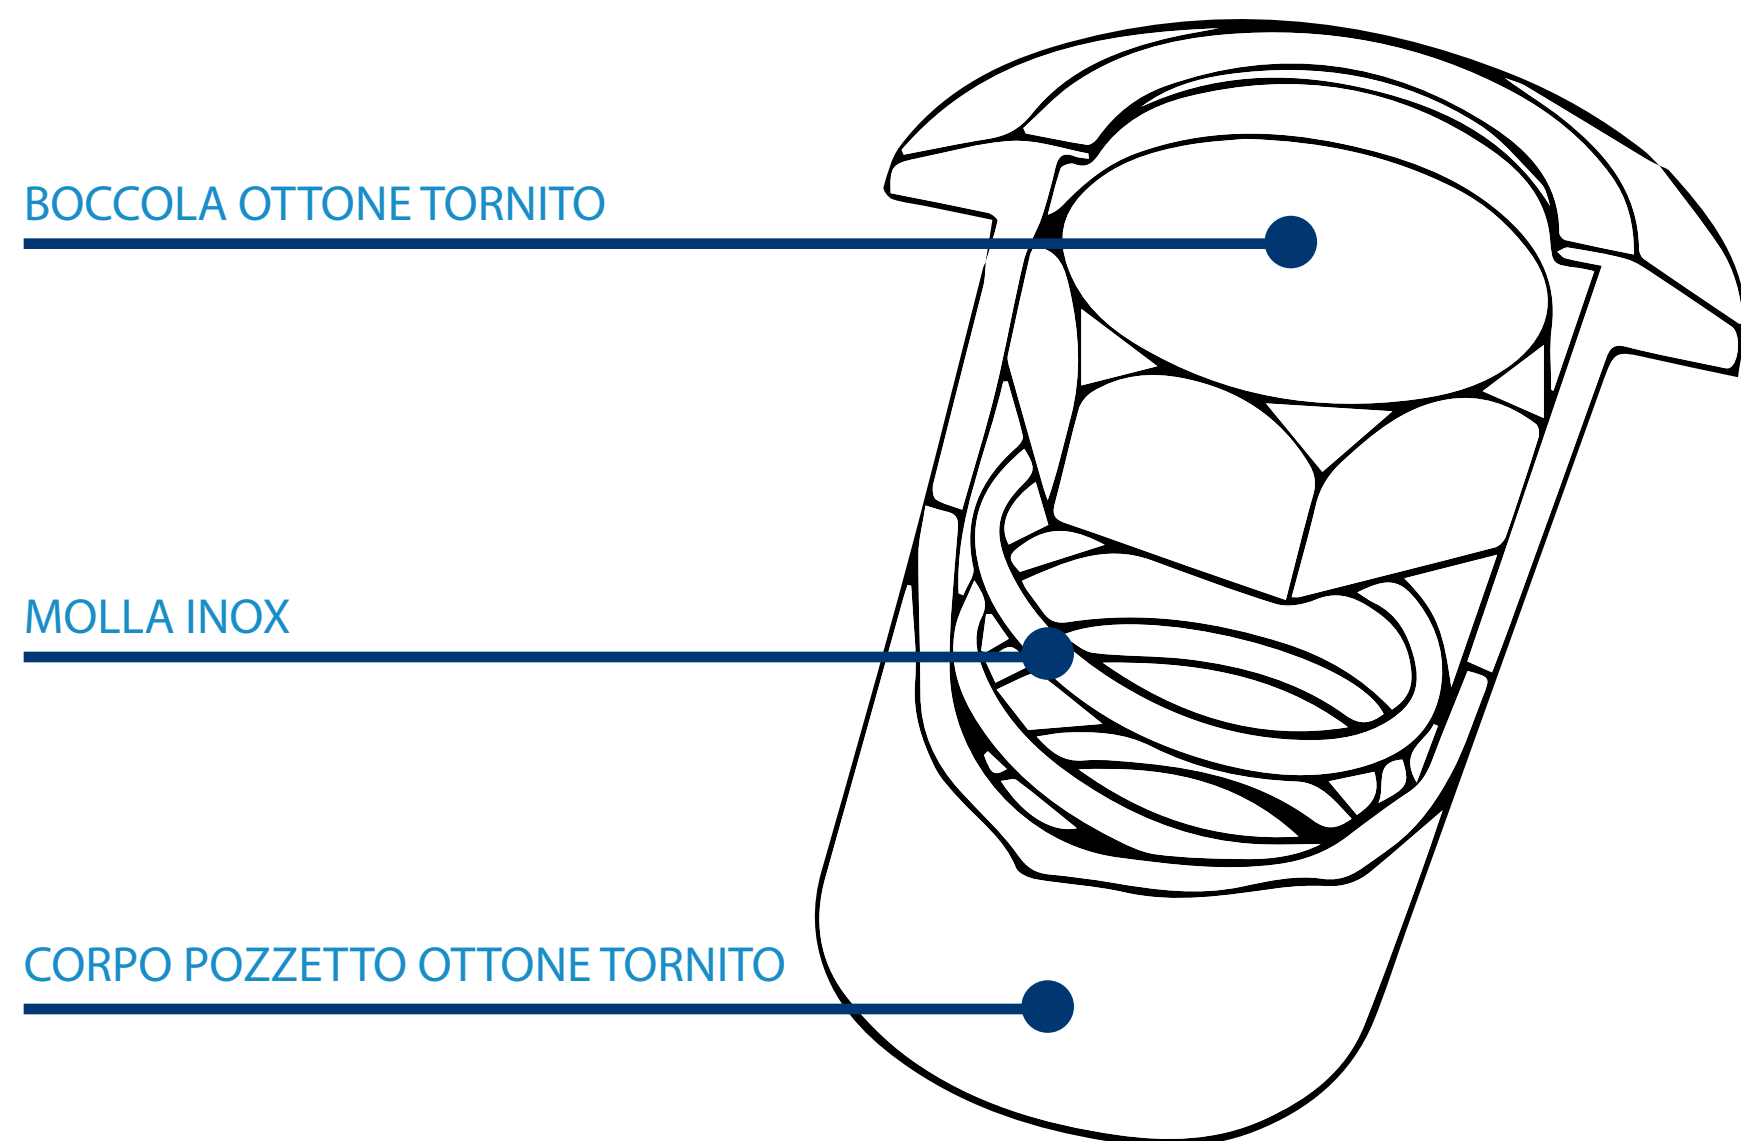

# POZZETTO ANTI POLVERE D = 8mm

## ARTIBREVETTI