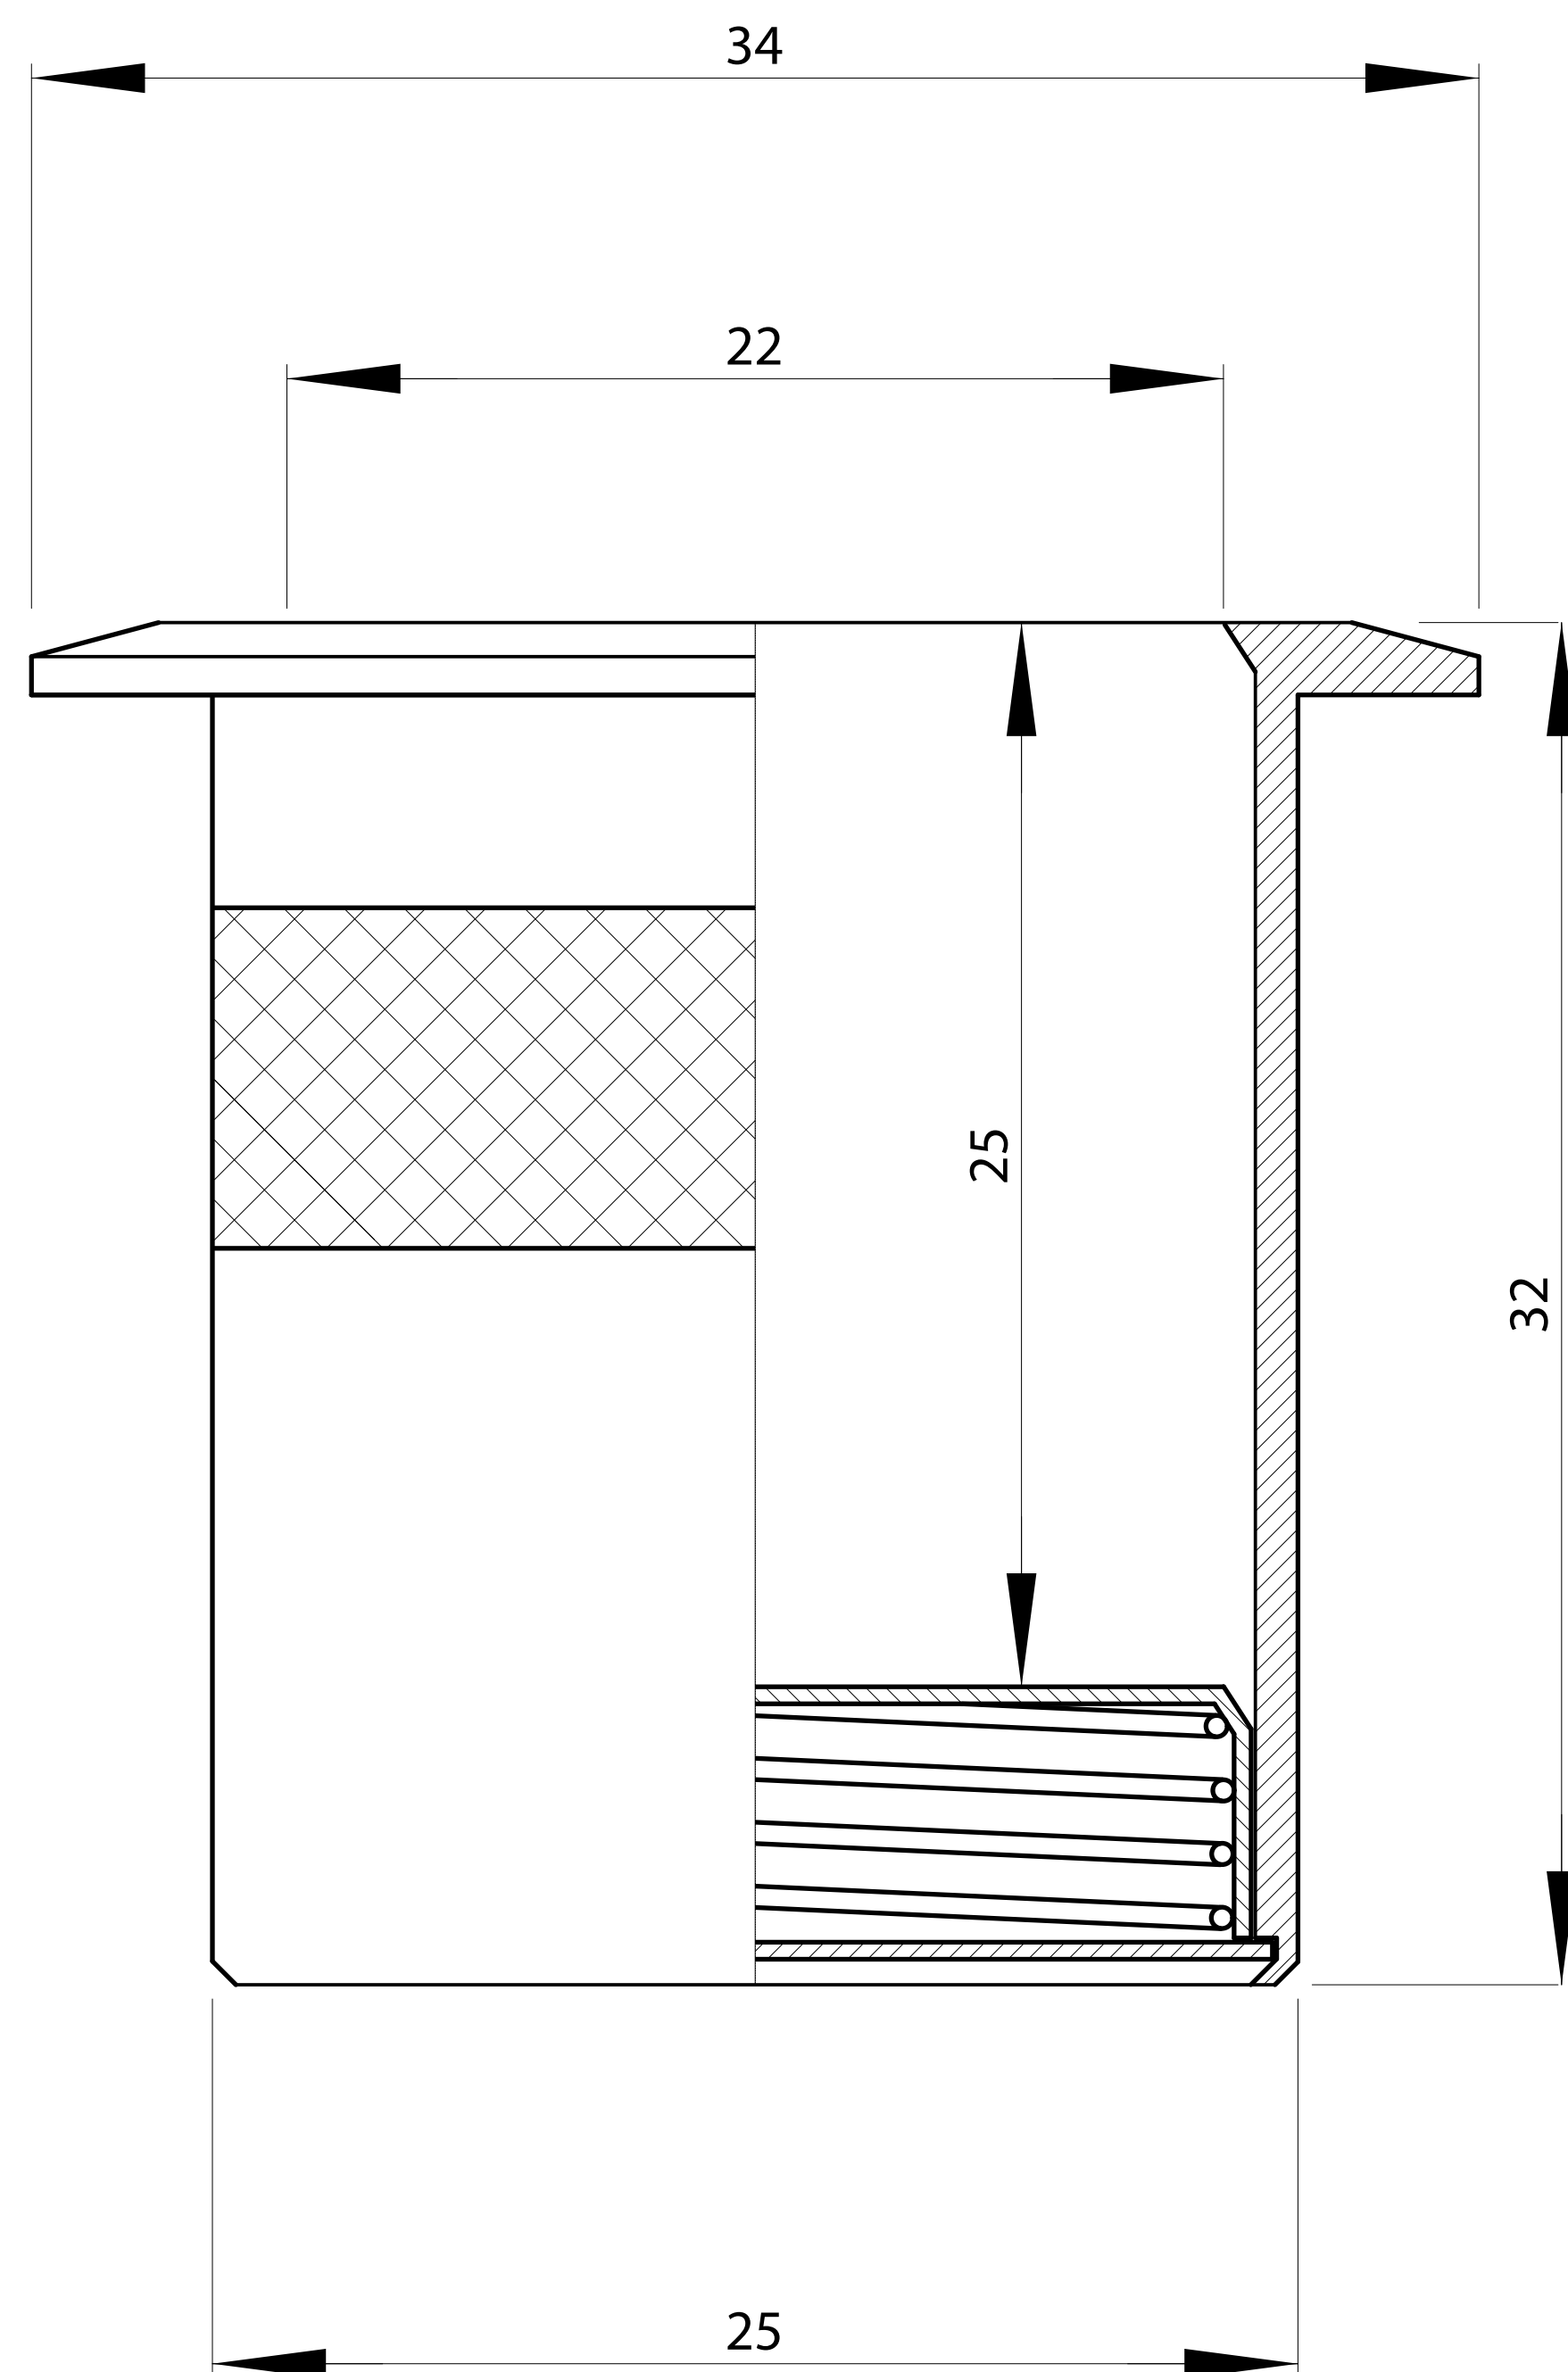

# POZZETTO ANTI POLVERE D = 22mm