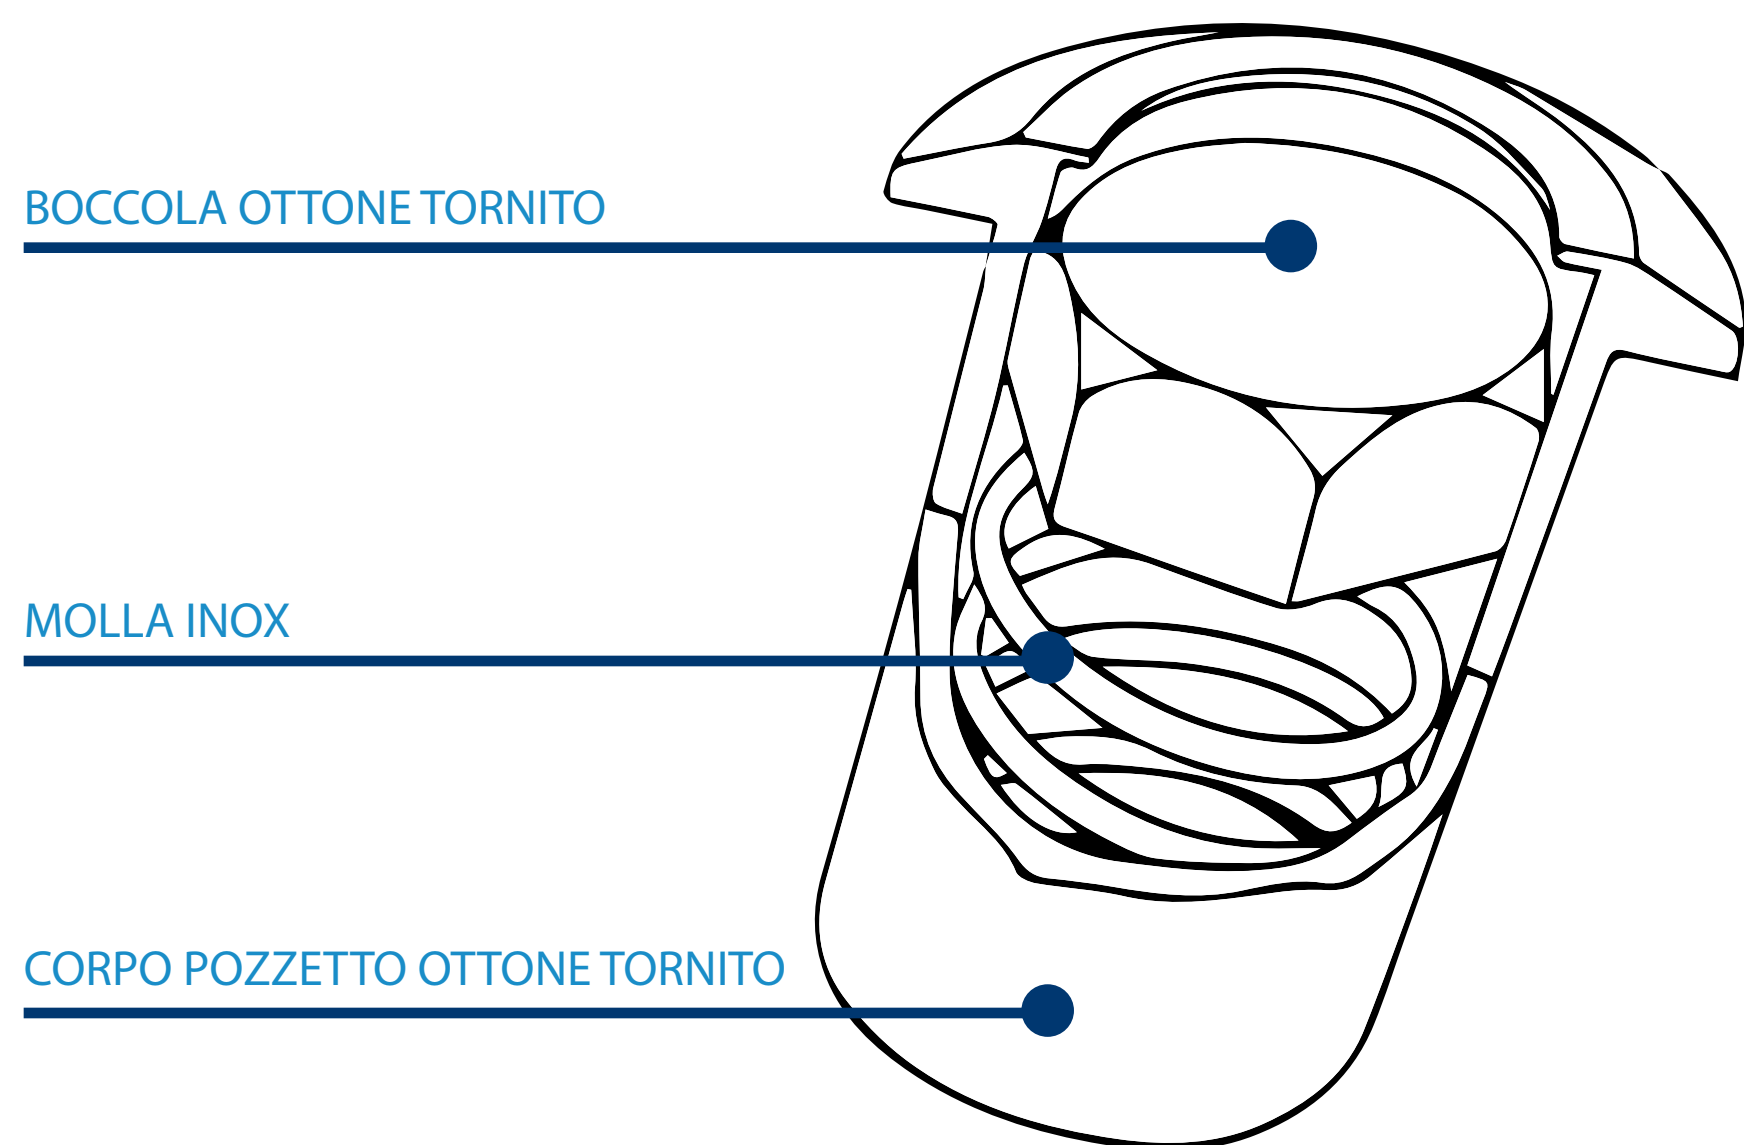

# POZZETTO ANTI POLVERE D = 22mm