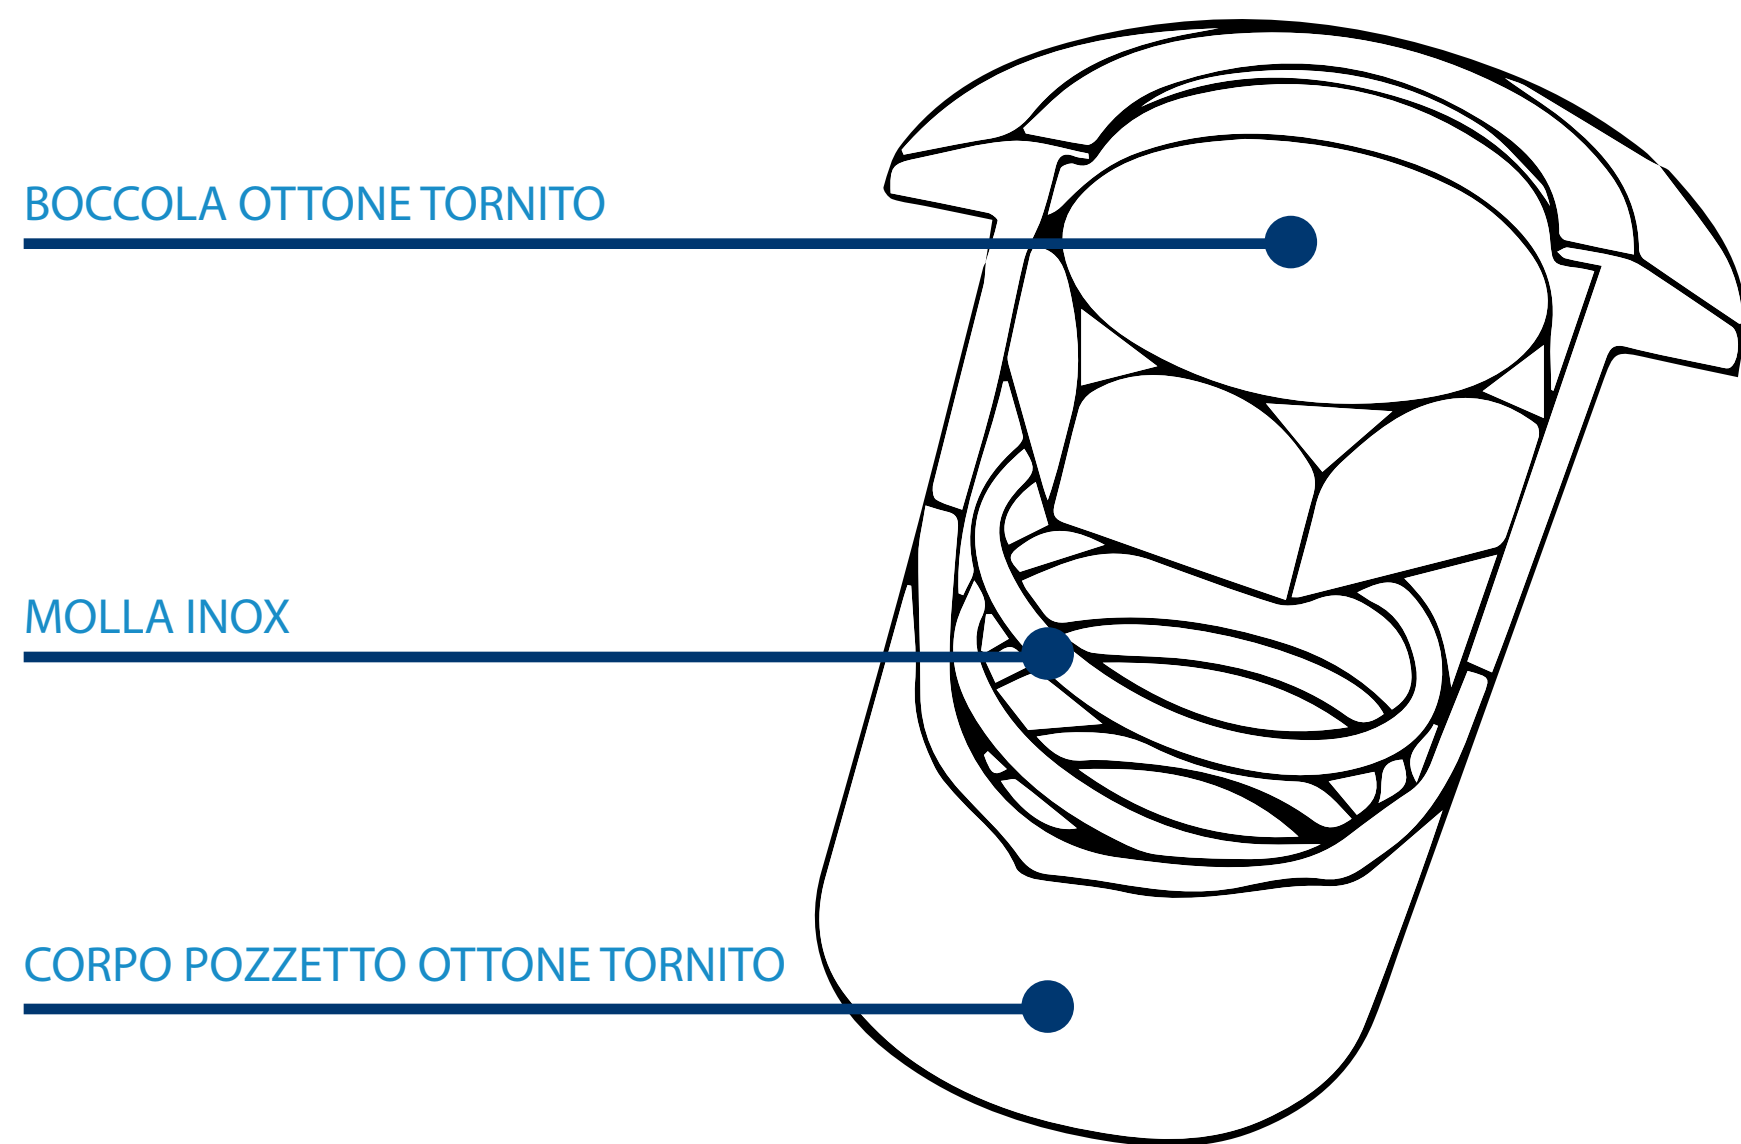

POZZETTO ANTI POLVERE D = 20mm

ARTIBREVETTI