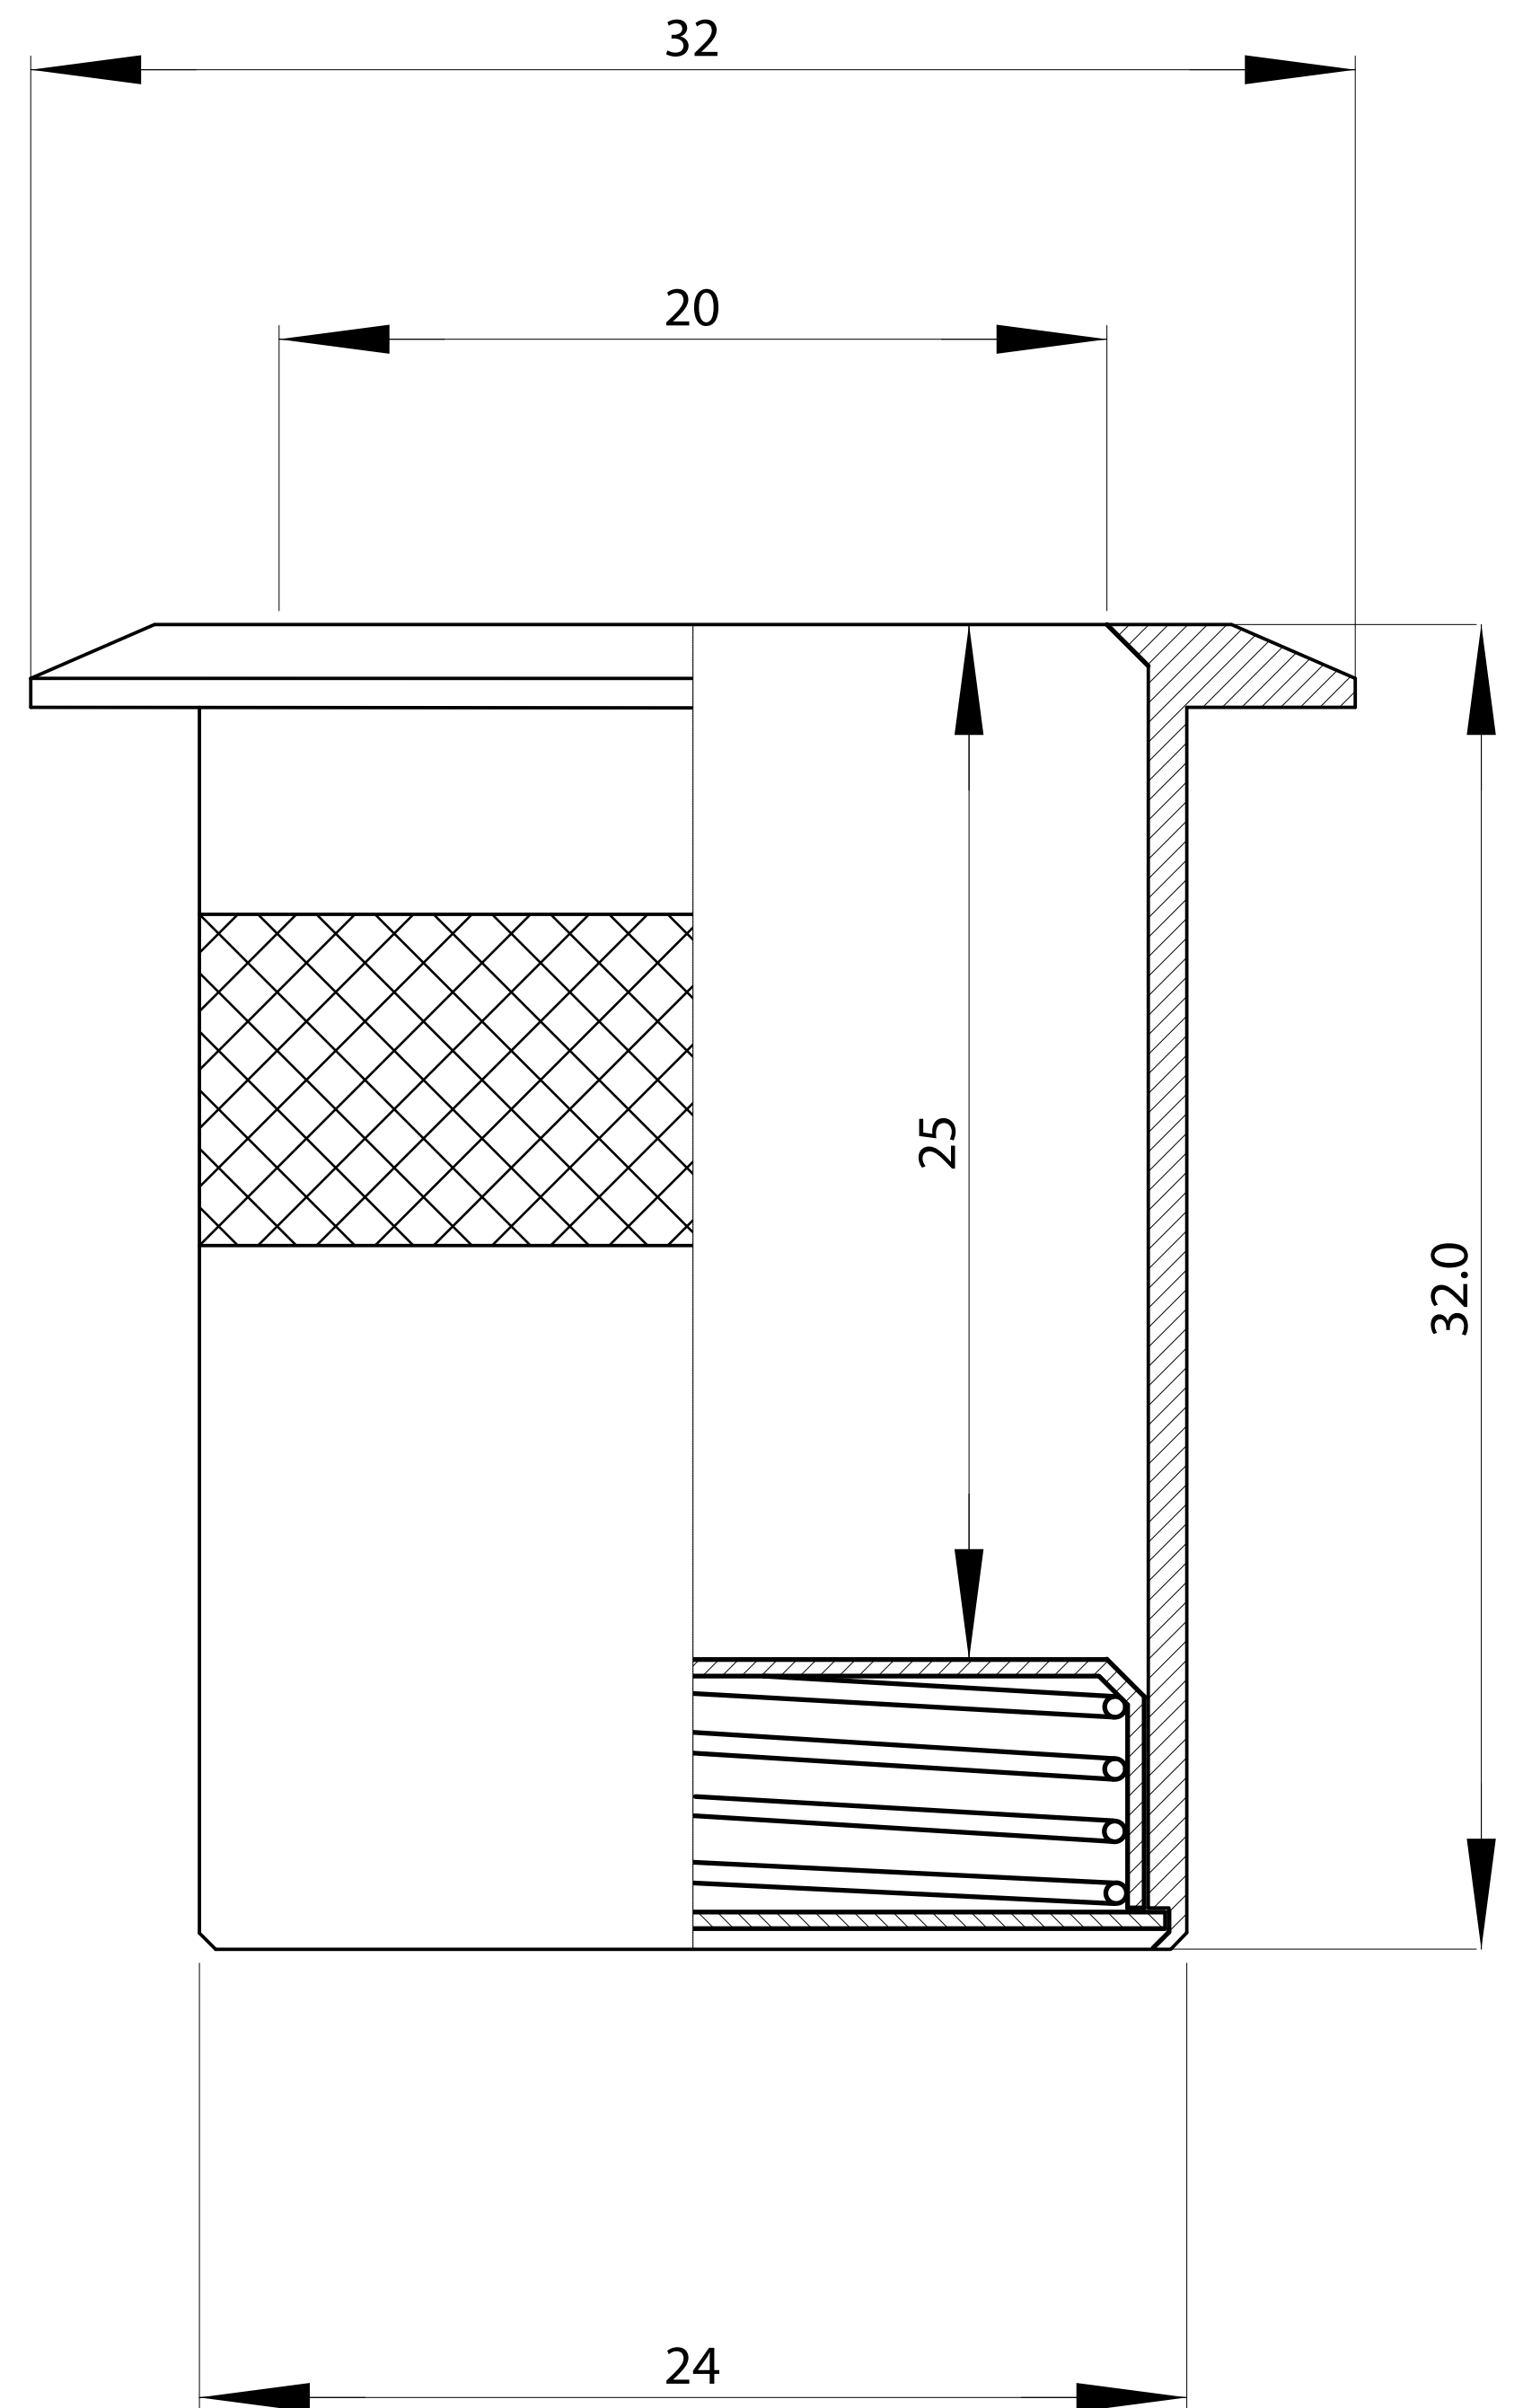

POZZETTO ANTI POLVERE D = 20mm

ARTIBREVETTI