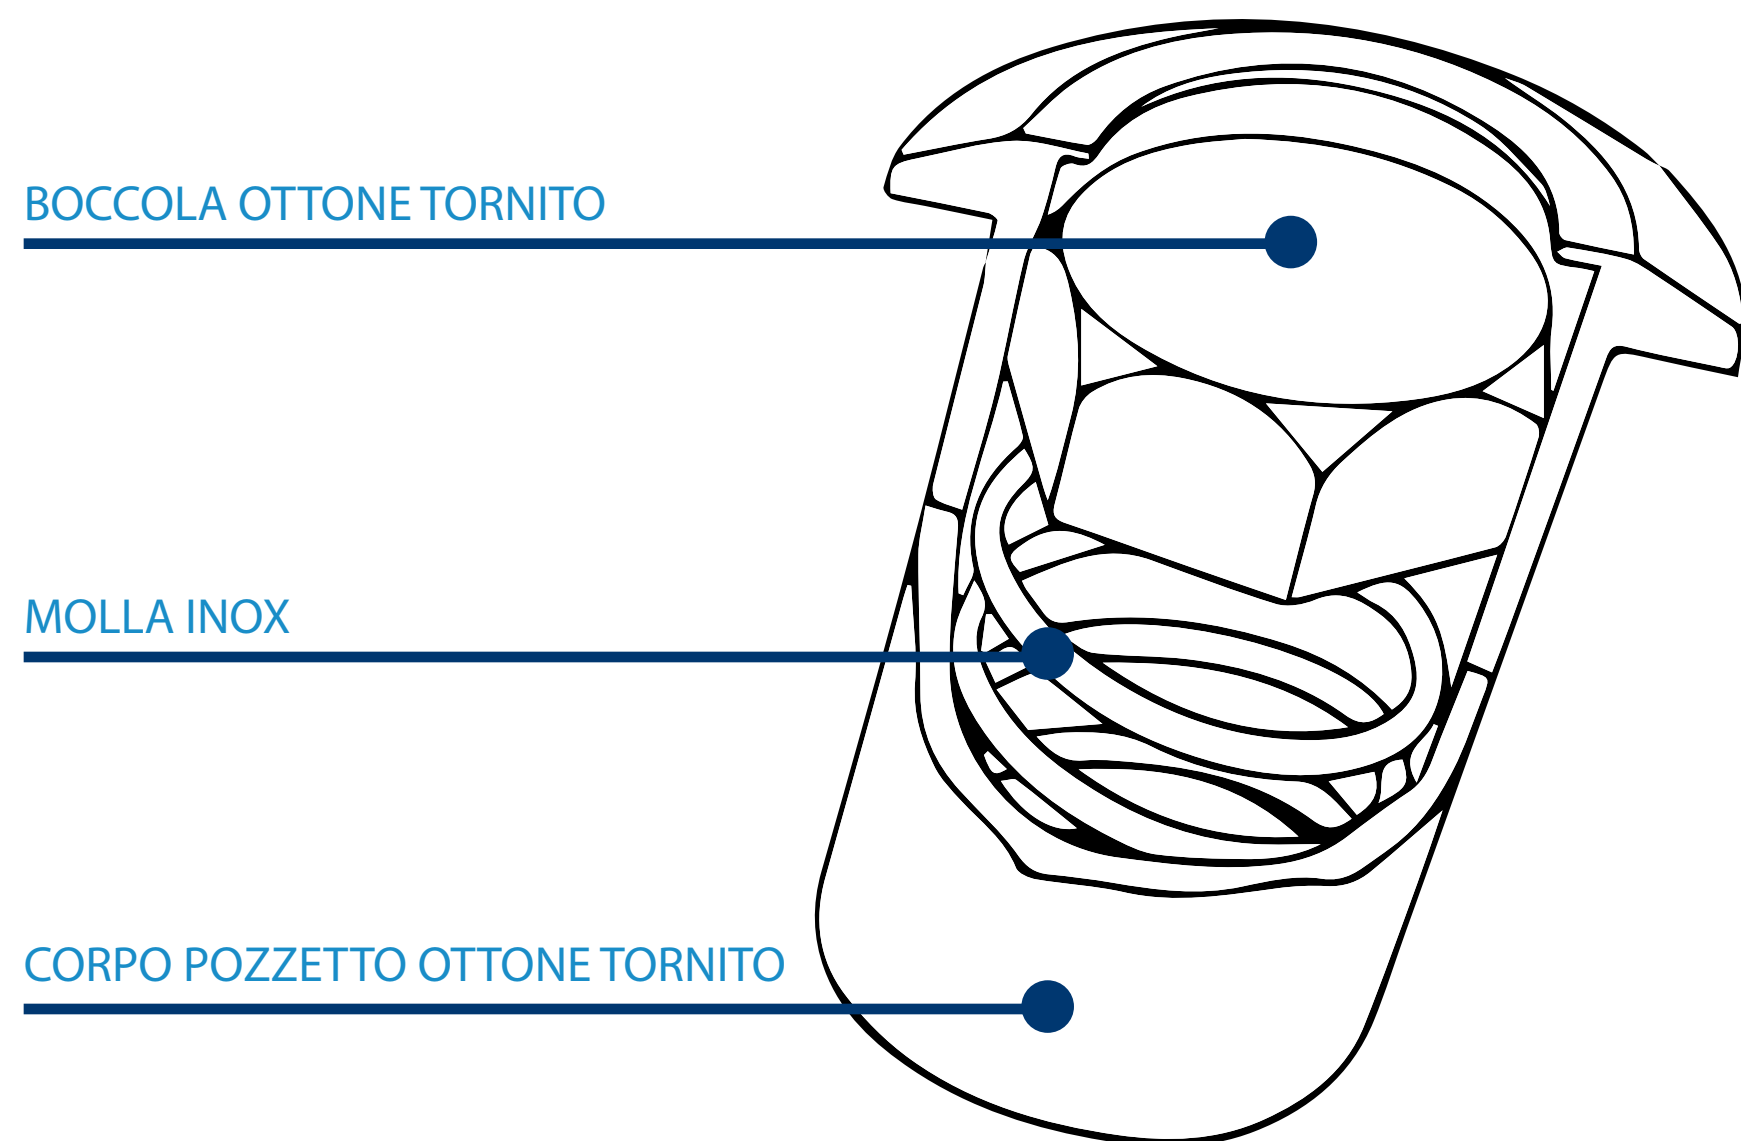

POZZETTO ANTI POLVERE D = 14mm

ARTIBREVETTI