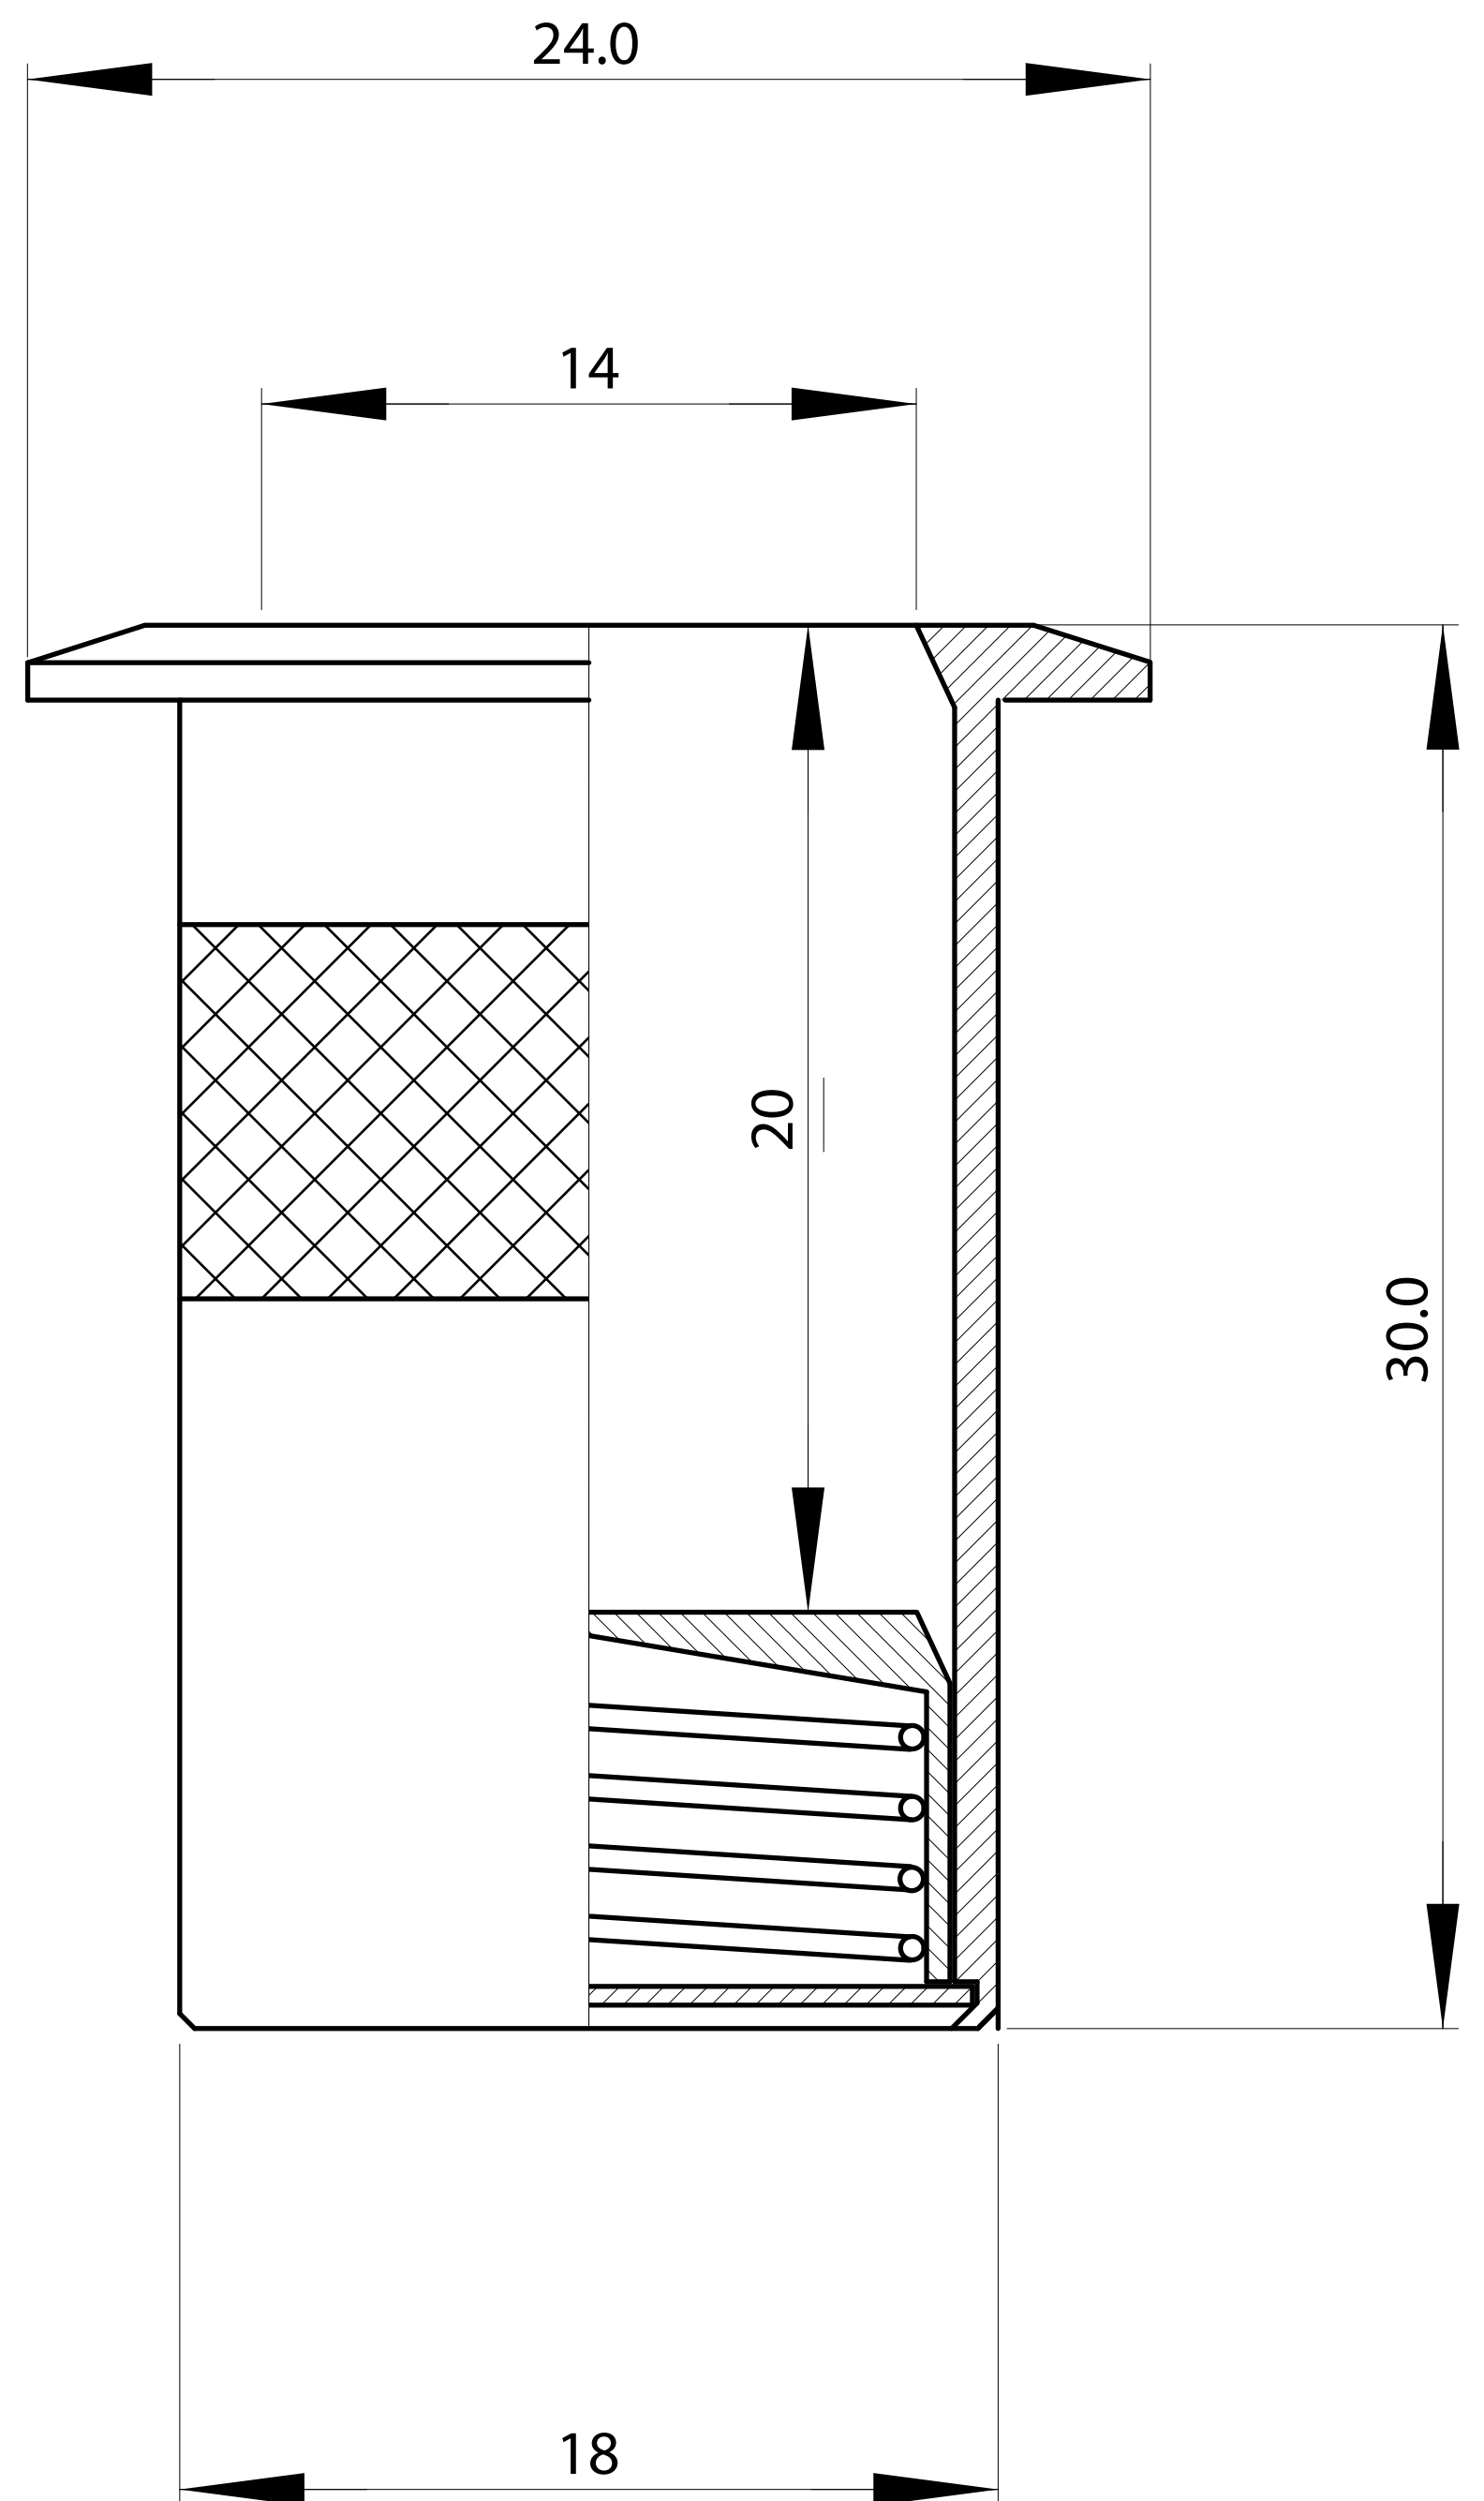

POZZETTO ANTI POLVERE D = 14mm

ARTIBREVETTI