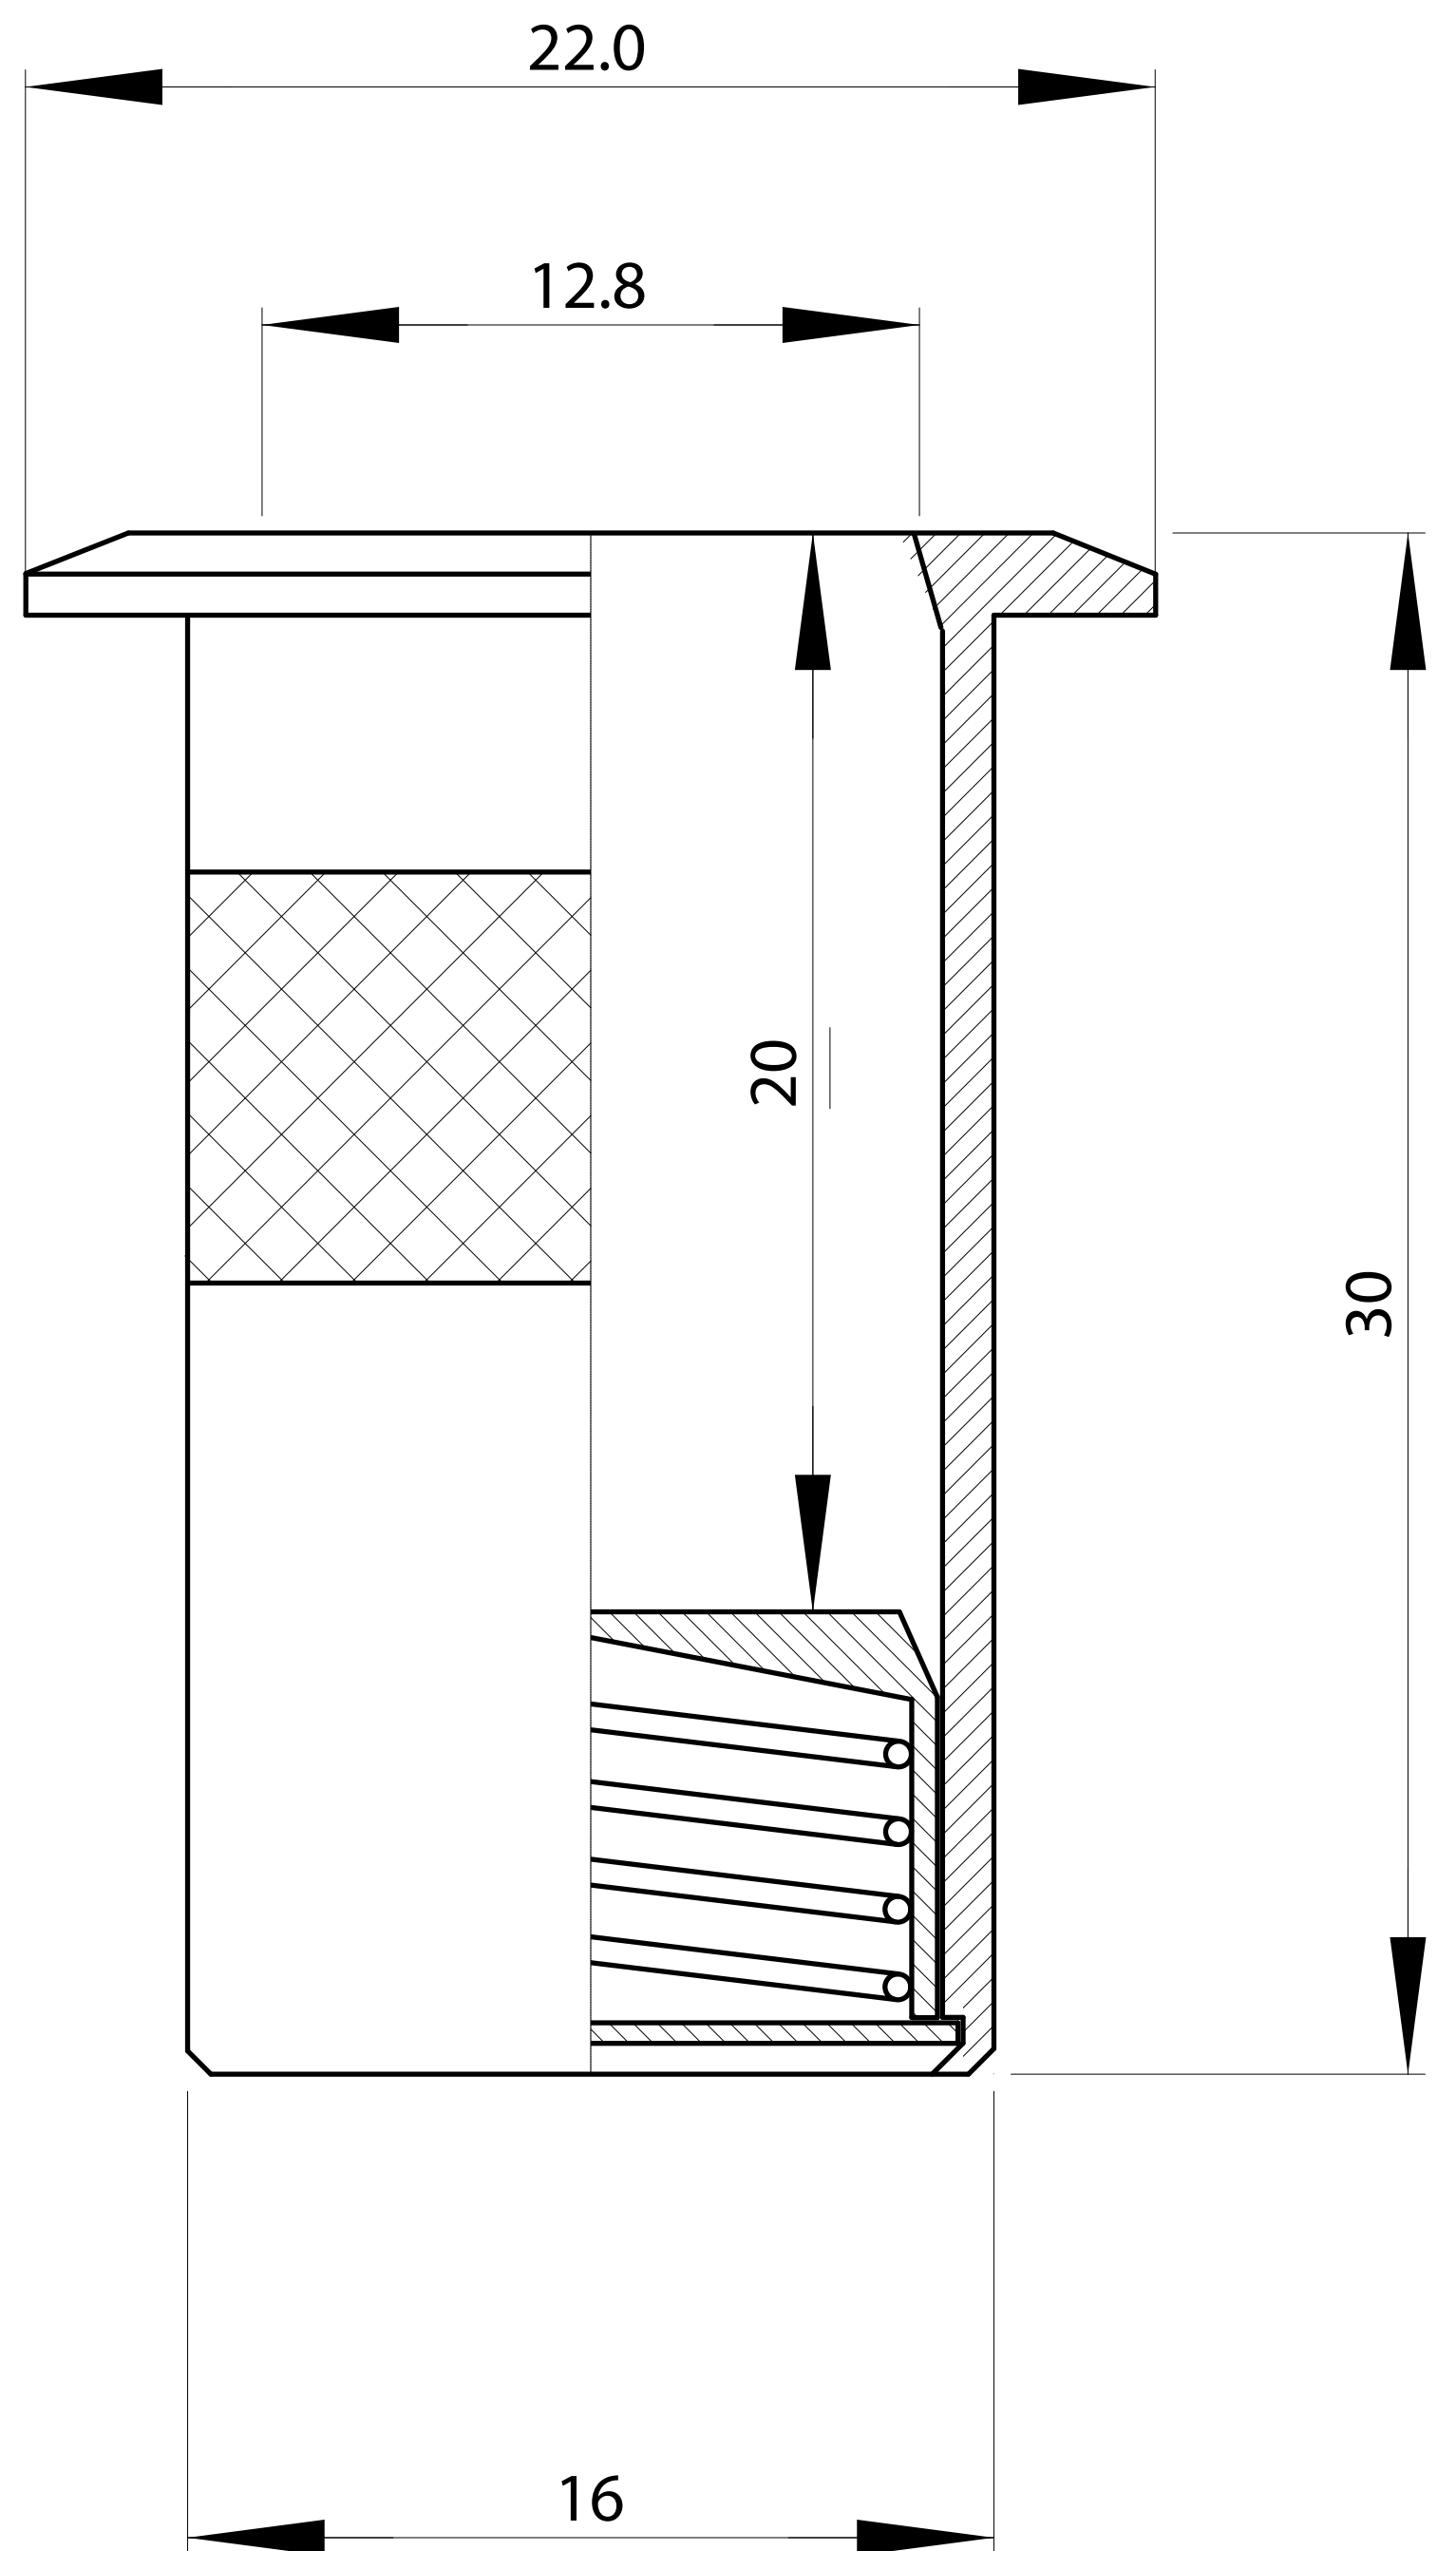

POZZETTO ANTI POLVERE D = 13mm

ARTIBREVETTI