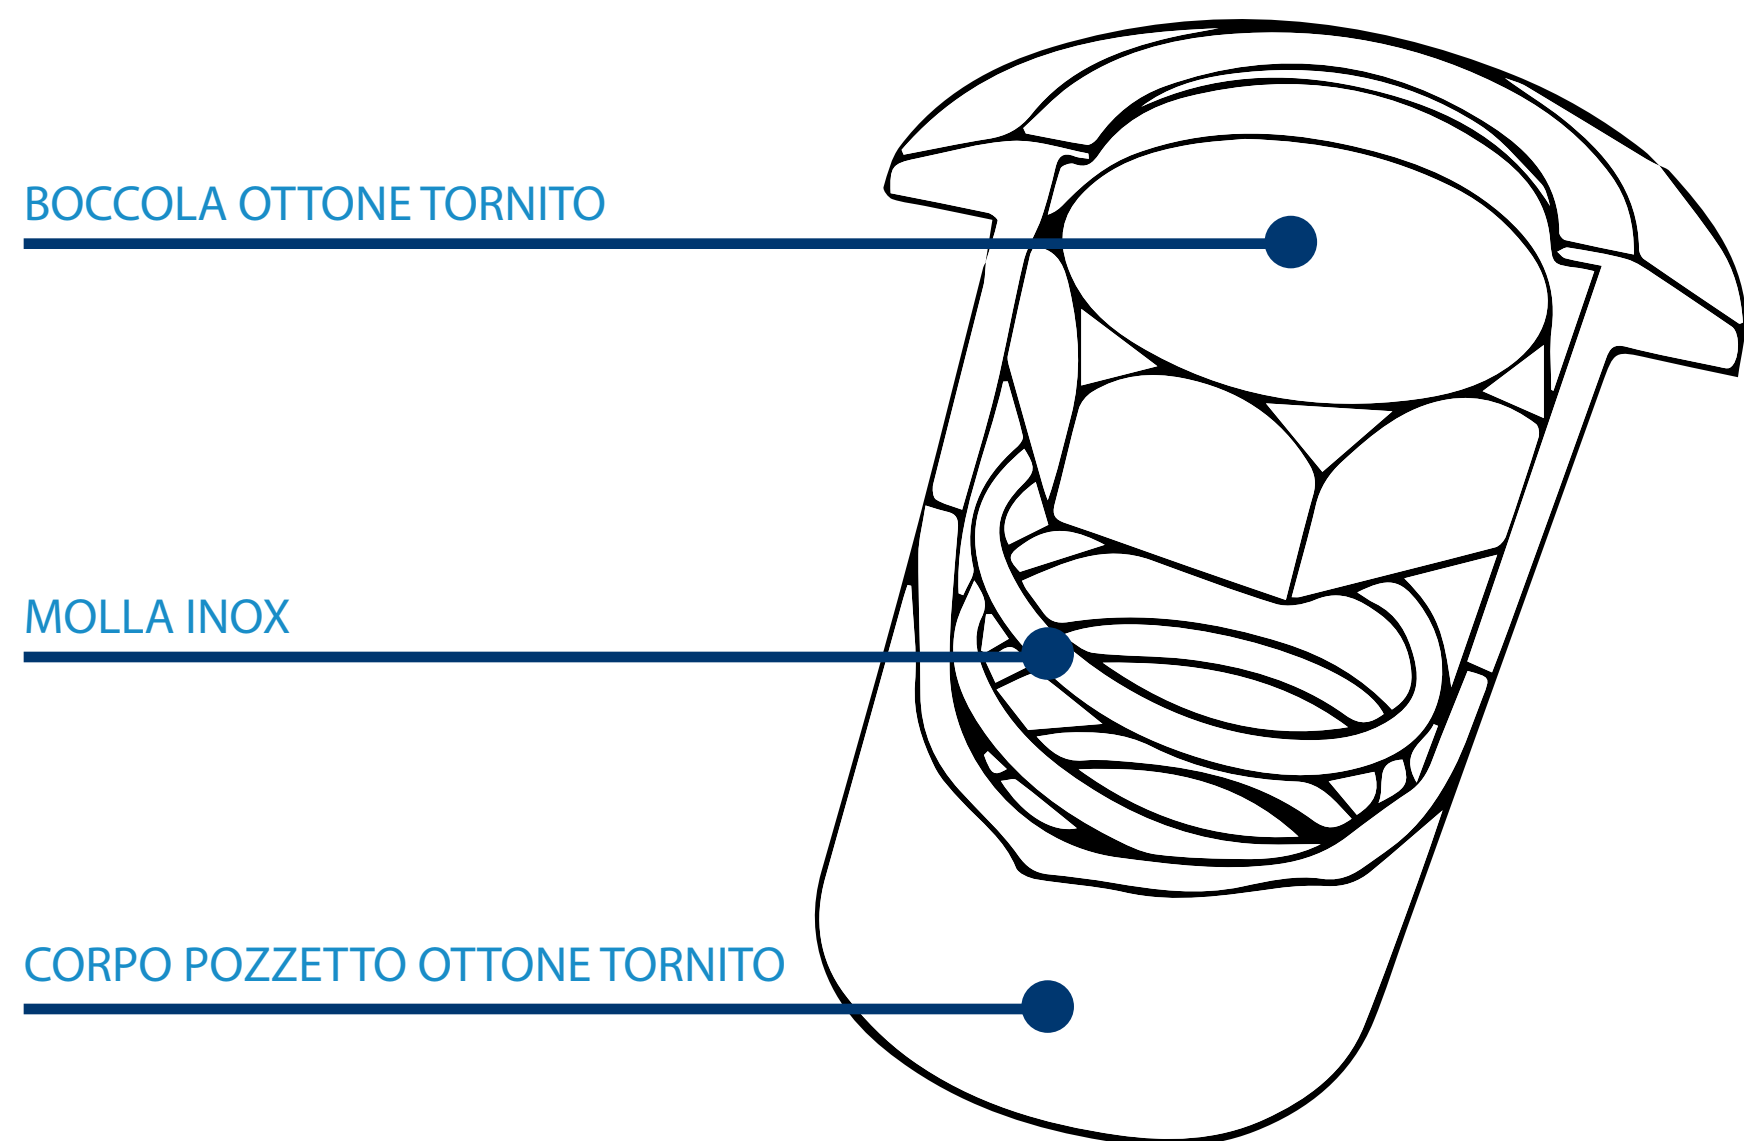

POZZETTO ANTI POLVERE D = 13mm

ARTIBREVETTI