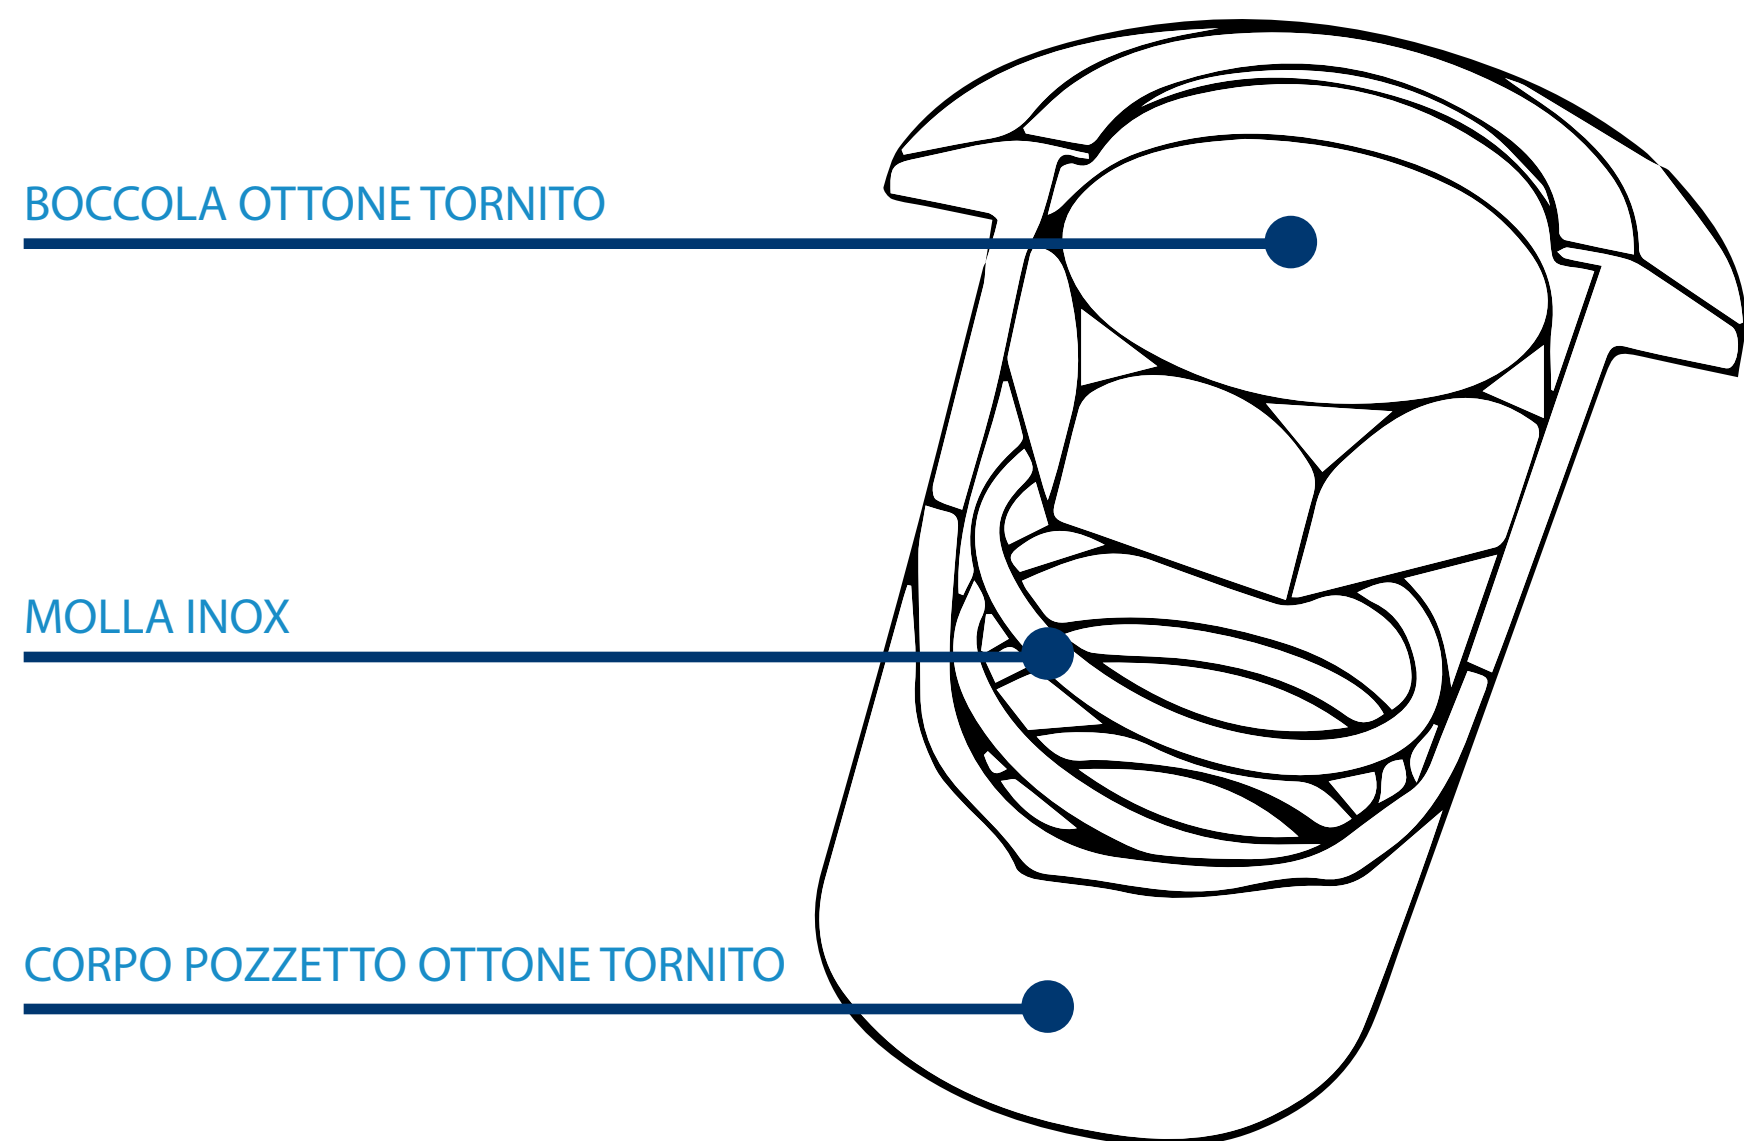

POZZETTO ANTI POLVERE D = 11mm

ARTIBREVETTI