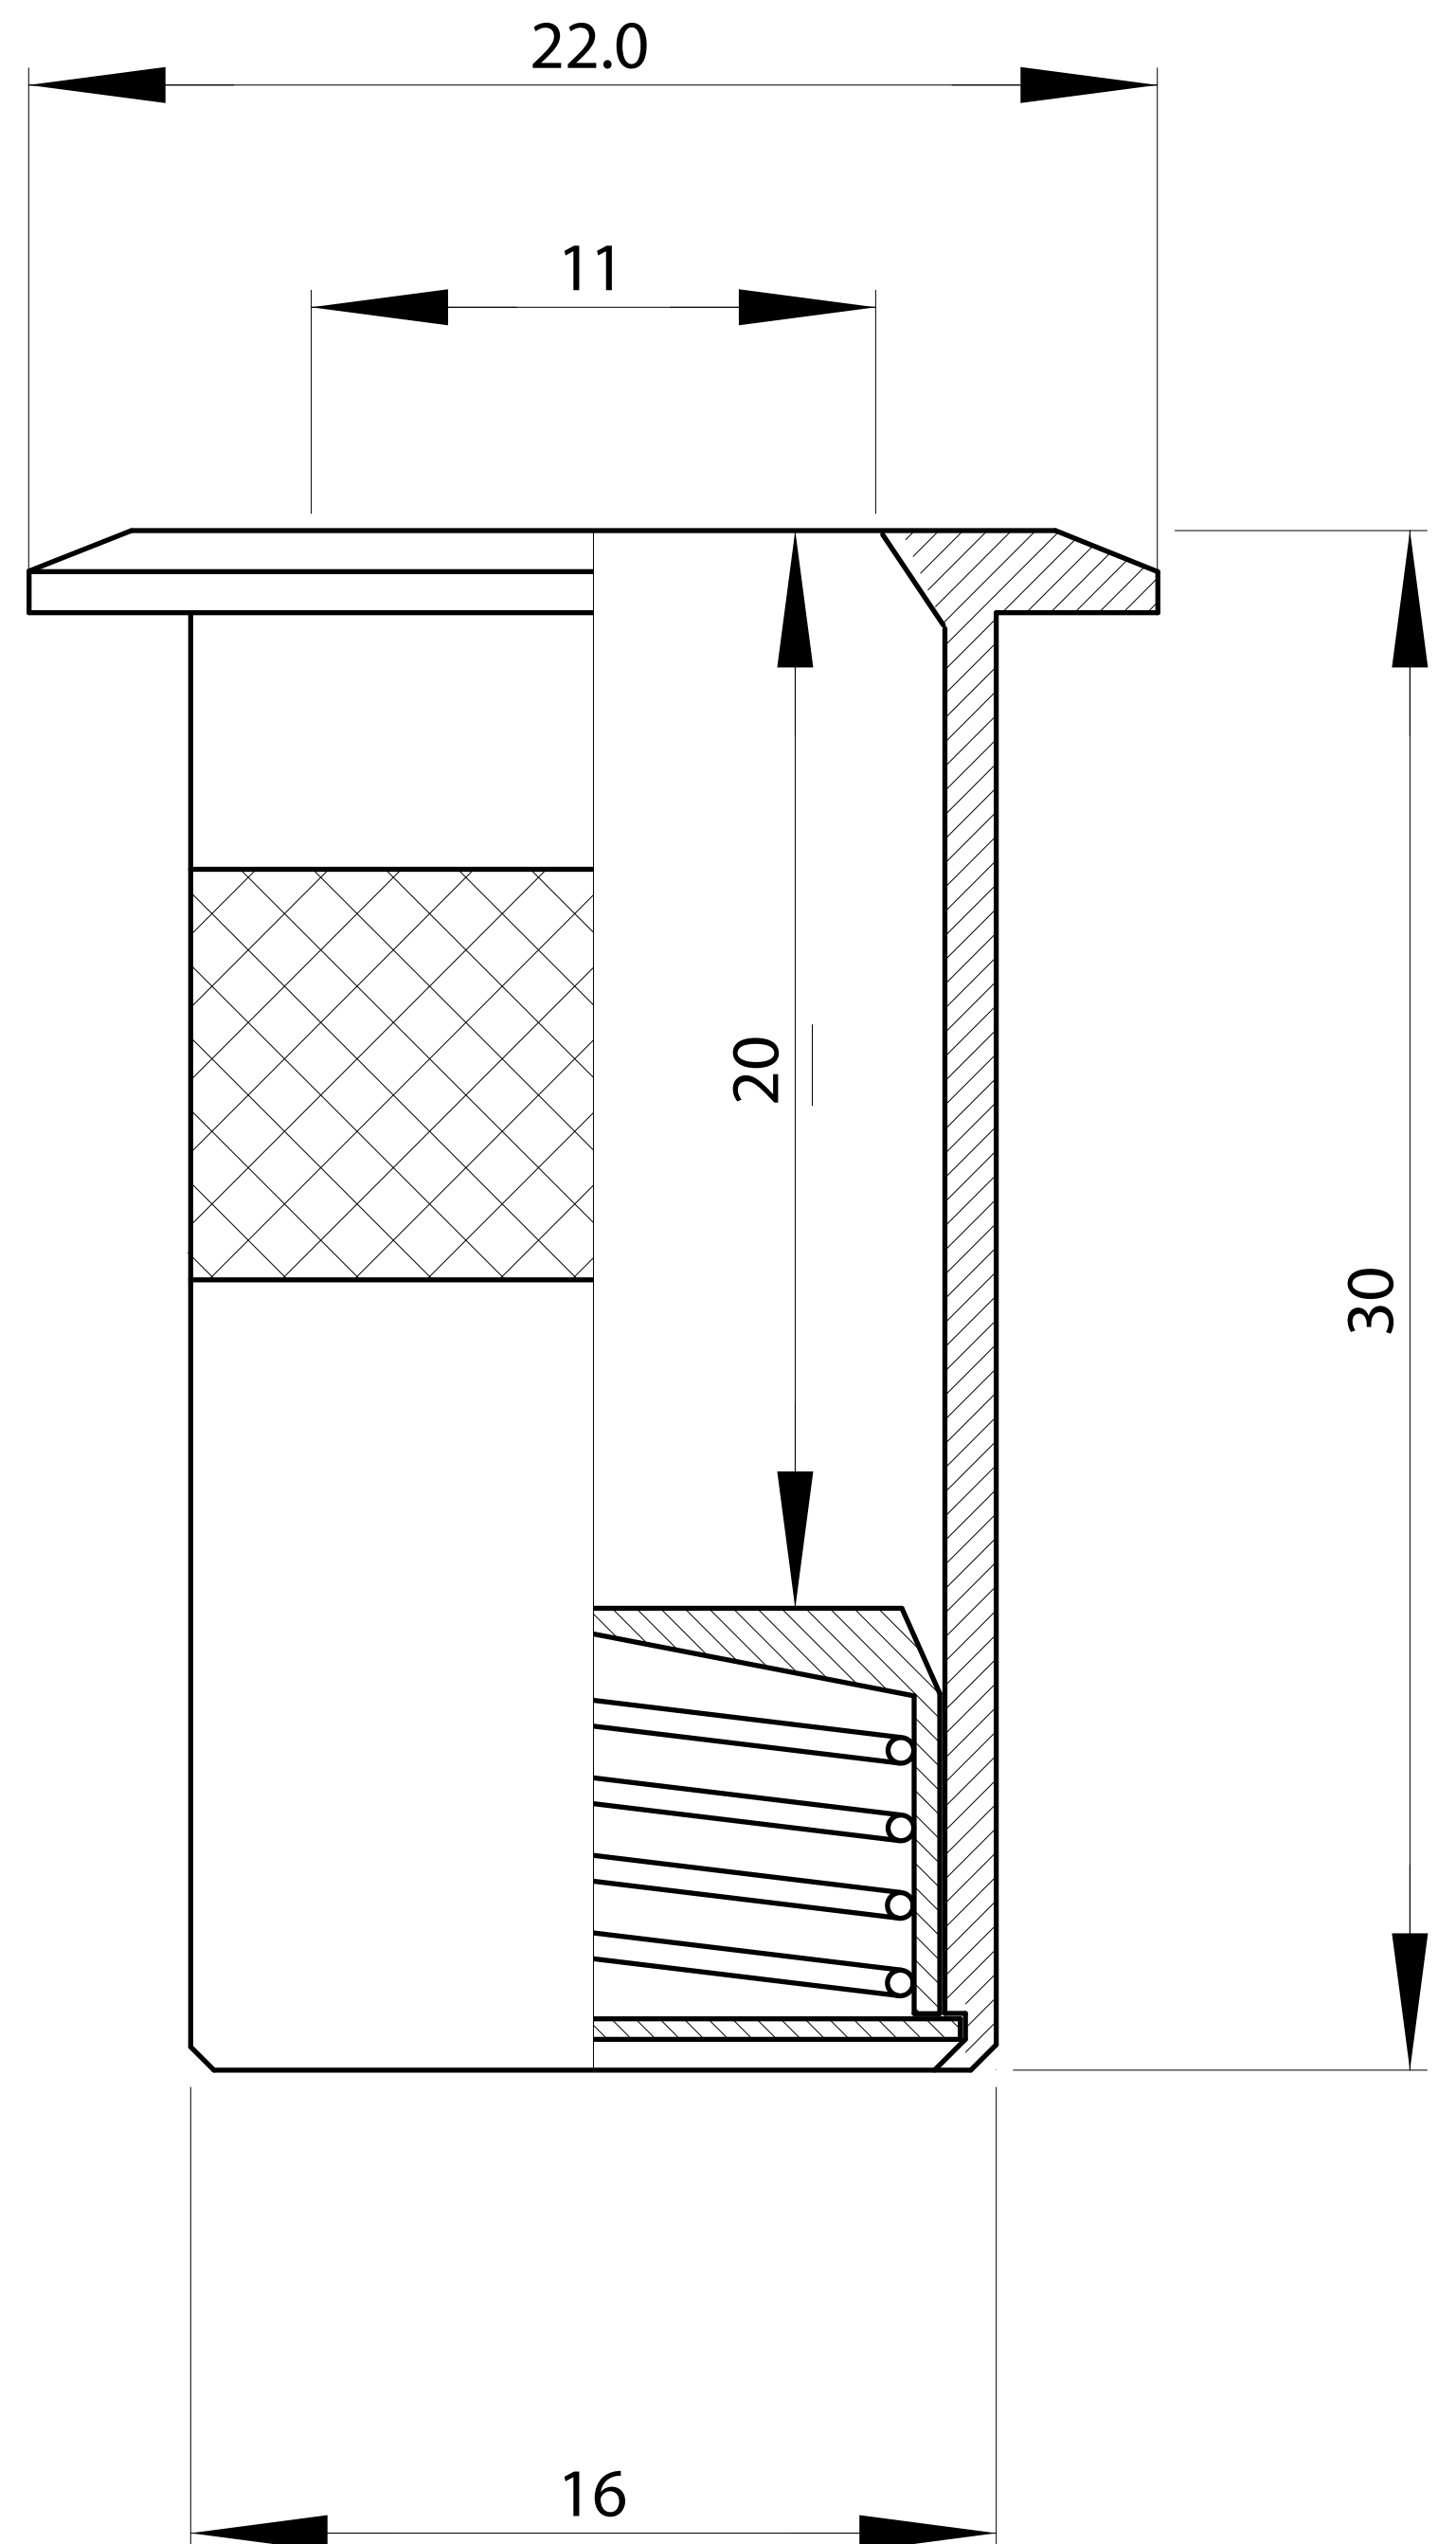

POZZETTO ANTI POLVERE D = 11mm

ARTIBREVETTI